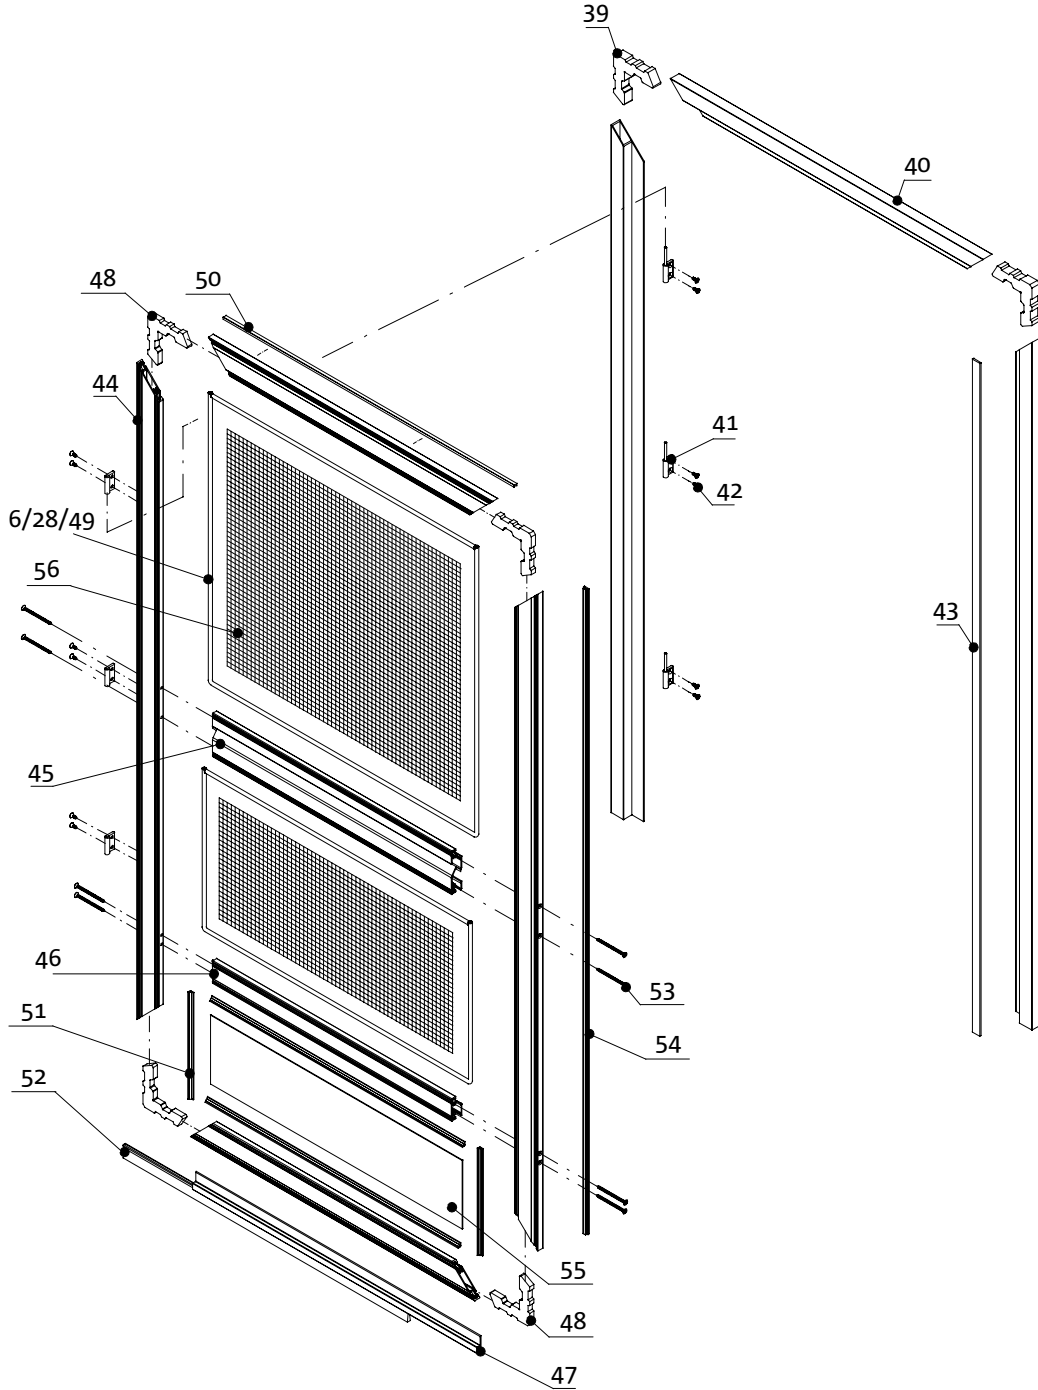

moskitiery
mosquito nets

ELEMENTY SKŁADOWE COMPONENTS

	Opis / Description	Index	Opakowanie / Packaging	
1	Profil do Moskitier Al. - Biały, L-4m <i>Al. Mosquito-Nets Profile - White, L-4m</i>	MAT1550-0019-400-0	80 m / m	
	Profil do Moskitier Al. - Brąz., L-4m <i>Al. Mosquito-Nets Profile - Brown, L-4m</i>	MAT1550-0022-400-0	80 m / m	
	Profil do Moskitier Al. - Srebrny., L-4m <i>Al. Mosquito-Nets Profile - Silver, L-4m</i>	MAT1550-0030-400-0	80 m / m	
	Profil do Moskitier Al. - Antracyt., L-4m <i>Al. Mosquito-Nets Profile - Anthrazyt, L-4m</i>	MAT1550-0067-400-0	80 m / m	
	Profil do Moskitier Al. - Drewnop., L-4m <i>Al. Mosquito-Nets Profile - Wood Effect, L-4m</i>	MAT3550-00.. ¹ -000	32 m / m	
2	Narożnik z Tworzywa - Biały <i>PVC Corner Joint - White</i>	MAW0552-0019-000-0	100 szt / pc	
	Narożnik z Tworzywa - Brązowy <i>PVC Corner Joint - Brown</i>	MAW0552-0022-000-0	100 szt / pc	
	Narożnik z Tworzywa - Czarny <i>PVC Corner Joint - Black</i>	MAW0552-0031-000-0	100 szt / pc	
	Narożnik z Tworzywa - Drewnopod. <i>PVC Corner Joint - Wood Effect</i>	MAW0552-00.. ¹ -000-0	100 szt / pc	
3	Narożnik Aluminiowy Wewnętrzny <i>Internal Aluminium Corner Joint</i>	MAT0560-0012-000-0	100 szt / pc	
4	Profil do Moskitier Al. Z/G - Biały, L-4m <i>Al. Mosquito-Nets Profile, Rollformed - White, L-4m</i>	MAW0559-0019-000-0	80 m / m	
	Profil do Moskitier Al. Z/G - Brązowy, L-4m <i>Al. Mosquito-Nets Profile, Rollformed - Brown, L-4m</i>	MAW0559-0022-000-0	80 m / m	
	Profil do Moskitier Al. Z/G - Złoty Dąb, L-4m <i>Al. Mosquito-Nets Profile, Rollformed - Golden Oak, L-4m</i>	MAW0559-0052-000-0	80 m / m	
	Profil do Moskitier Al. Z/G - Orzech, L-4m <i>Al. Mosquito-Nets Profile, Rollformed - Nut, L-4m</i>	MAW0559-0020-000-0	80 m / m	
5	Narożnik z Tworzywa do Profilu Z/G - Biały <i>PVC Corner Joint for Rollformed Profile - White</i>	MAW0576-0019-000-0	100 szt / pc	
	Narożnik z Tworzywa do Profilu Z/G - Brązowy <i>PVC Corner Joint for Rollformed Profile - Brown</i>	MAW0576-0022-000-0	100 szt / pc	
6	Uszczelka Mocująca S-309 <i>Net Gasket, S-309</i>	MAT0556-00.. ² -485-0	250 m / m	
	Uszczelka Mocująca S-309, Gruba <i>Net Gasket, S-309, Thick</i>	MAT0556-00.. ² -505-0	250 m / m	
	Uszczelka Mocująca S-309, Średnia <i>Net Gasket, S-309, Medium</i>	MAT0556-00.. ² -535-0	250 m / m	
7	Szpros Aluminiowy - Biały, L-2,60m <i>Aluminium Cross Bar - White, L-2,60m</i>	MAT0551-0019-260-0	82,2 m / m	
	Szpros Aluminiowy - Brązowy, L-2,60m <i>Aluminium Cross Bar - Brown, L-2,60m</i>	MAT0551-0022-260-0	82,2 m / m	