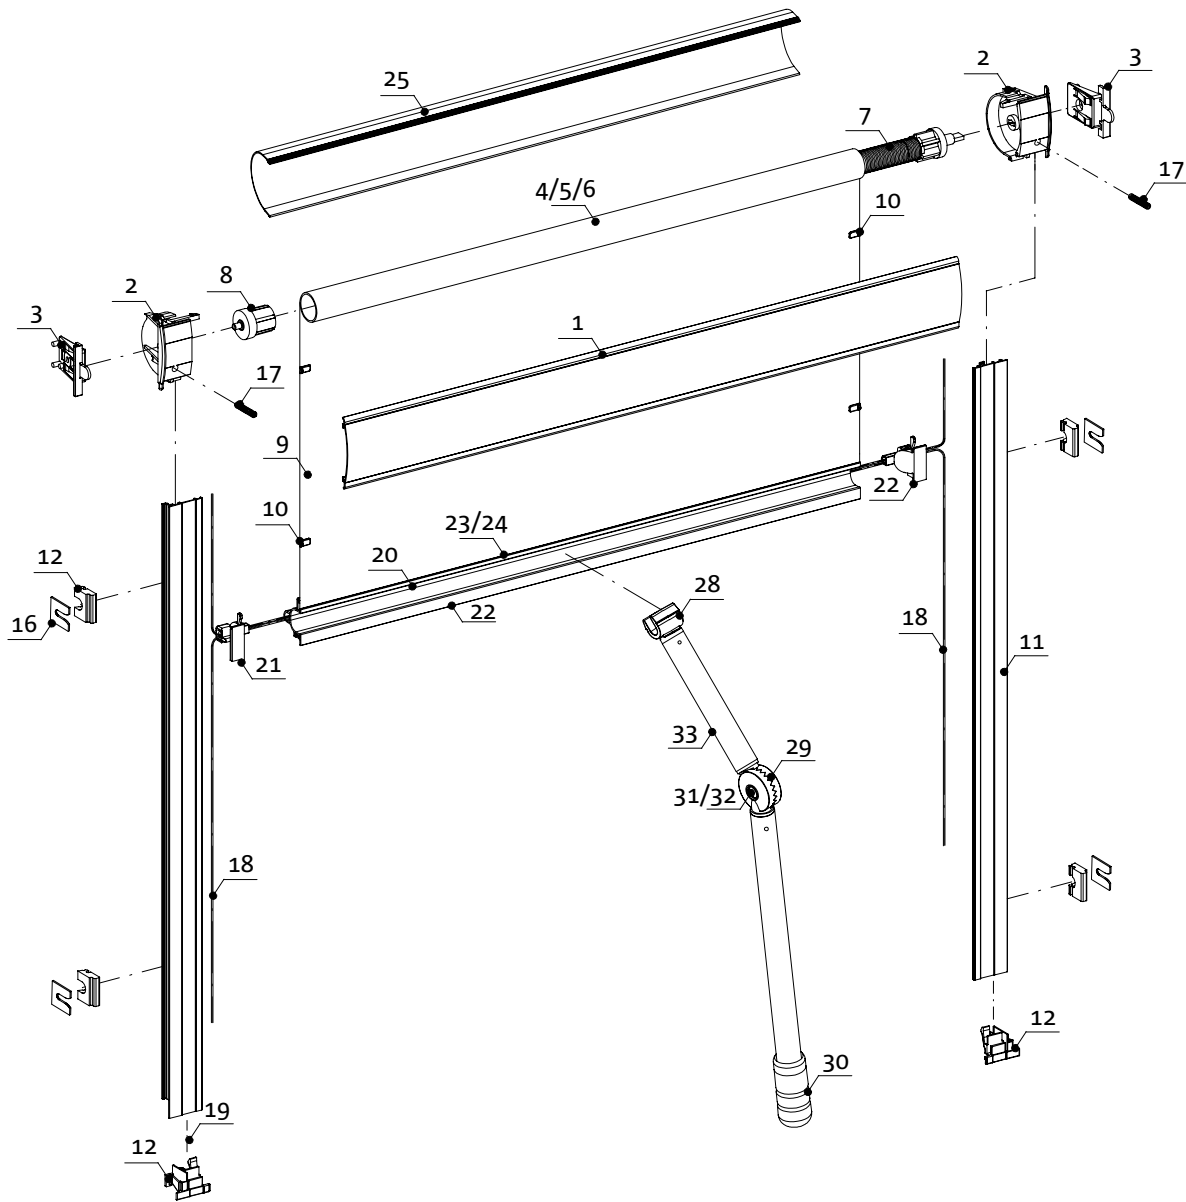

rolety do okien dachowych - fantazja premium
fantazja for sky windows system

ELEMENTY SKŁADOWE
COMPONENTS

	Opis / Description	Index	Opakowanie / Packaging	
1	Profil Osłony, Al. - Kolory, L-6m <i>Al. Cover Profile - Coloured, L-6m</i>	FDT4782-00.. ¹ -600-0	30 m / m	
2	Płytki Boczna <i>Side Plate</i>	FDW4701-00.. ¹ -000-0	100 kpl / set	
3	Zaczepek Mocujący 6, Szary <i>Fixing Bracket 6, Grey</i>	FDW4700-0026-006-0	100 szt / pc	
	Zaczepek Mocujący 12, Szary <i>Fixing Bracket 12, Grey</i>	FDW4700-0026-012-0	100 szt / pc	
	Zaczepek Mocujący 90, Szary <i>Fixing Bracket 90, Grey</i>	FDW4700-0026-090-0	100 szt / pc	
4	Walek Nawijający 20mm z Taśmą, L-4m <i>Al. Roller, Diam. 20mm with Self-Adh.Tape, L-4m</i>	FDT0701-0012-400-0	32 m / m	
5	Walek Nawijający 20mm, L-6m <i>Al. Roller, Diam. 20mm, L-6m</i>	FDT1701-0012-600-0	30 m / m	
6	Taśma Nośnik Kleju 12mm, 25m <i>Self-adhesive Tape 12mm, 25m</i>	FAT0760-0000-025-0	1 szt / pc	
7	Mechanizm Sprężynowy, 20mm <i>Spring Mechanism, 20mm</i>	FDT0709-0000-050-0	50 szt / pc	
8	Końcówka Mechanizmu Sprężynowego, 20mm <i>End of Spring Mechanism, 20mm</i>	FDT1710-0019-050-0	50 szt / pc	
9	Tkanina do Rolet Materiałowych <i>Fabrics for Roller Blinds</i>	Grupy Tkanin: M, A, B, C, D Fabrics Groups: M,A,B,C,D	Nr Katalogowy, Cena, Waga, Opa- kowanie - Zgodnie z Cennikiem Tkanin Roletowych Cat. Number, Price, Weight, Package Unit - According to Roller Blinds Fabrics Price Lists	
10	Spinka Prowadząca Tkaninę <i>Guiding Holdfast</i>	FDW0739-0019-000-0	100 szt / pc	
11	Prowadnica Al. Boczna Uniwers., Kolory - L-6m <i>Universal Al. Side Channel, Coloured - L-6m</i>	FDT4783-00.. ¹ -600-0	30 m / m	
12	Zaślepki Prowadnicy Bocznej, Kolory <i>Univers. Side Channel End Caps, Coloured</i>	FDW4703-00.. ¹ -000-0	100 kpl / set	
13	Uchwyt Prowadnicy 6, Szary <i>Universal Side Channel 6, Grey</i>	FDW4705-0026-000-0	100 szt / pc	
14	Uchwyt Prowadnicy 12, Szary <i>Universal Side Channel 12, Grey</i>	FDW4708-0026-000-0	100 szt / pc	
15	Uchwyt Prowadnicy 90, Szary <i>Universal Side Channel 90, Grey</i>			
16	Podkładka prowadnicy <i>Washer of Universal Side Channel</i>	FDW4709-0026-000-0	100 szt / pc	
17	Sprężyna Płytki Bocznej <i>Side Plate Spring</i>	FDT4779-0000-020-0	100 szt / pc	