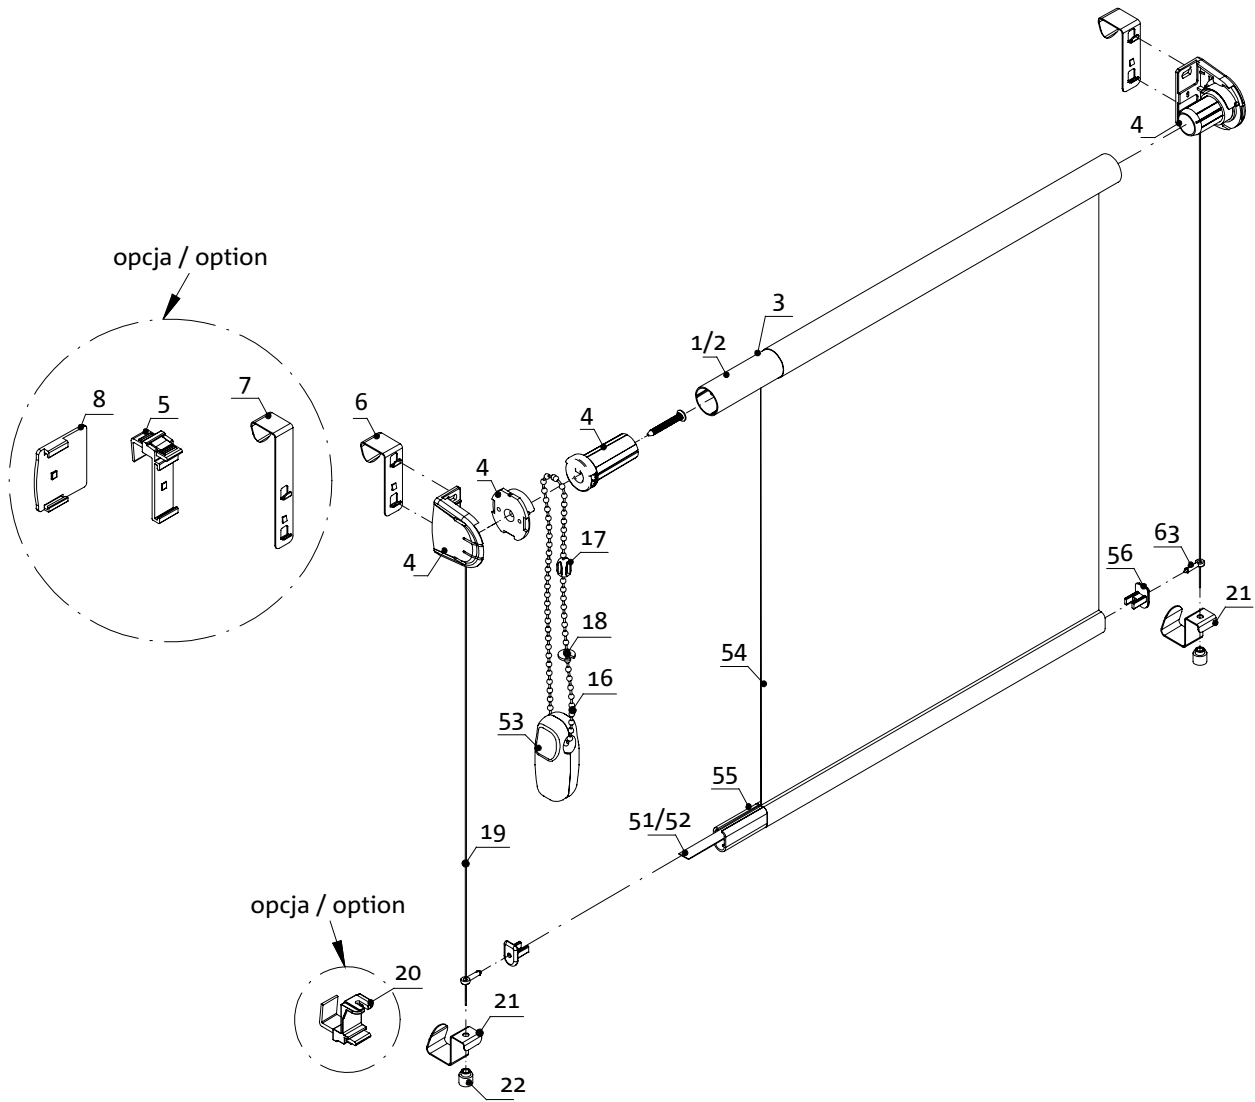

rolety materiałowe
wolnowiszące
free hanging
roller blinds

ELEMENTY SKŁADOWE COMPONENTS

	Opis / Description	Index	Opakowanie / Packaging	
1	Walek Nawijający Ø 18mm, L- 6m <i>Aluminium Roller Diam 18mm., L-6m</i>	FBT0702-0012-600-0	108 m / m	
2	Walek Nawijający Ø 17mm, Stalowy z Taśmą, L- 3,7m <i>Steel Roller Diam 17mm.with Self-Adh. Tape, L-3,7m</i>	FBT0702-0000-018-1	233,1 m / m	
3	Taśma Nośnik Kleju 12mm, 25m <i>Self-adhesive Tape 12mm, 25m</i>	FAT0760-0000-025-0	1 szt / pc	
4	Mechanizm Hamujący RM-18 Kpl. <i>Braking End Set RM-18</i>	RAW1001-00.. ¹ -000-0	50 kpl / set	
5	Wieszak Bezinwazyjny z Tworzywa Górny RM 18mm, Transparent <i>PVC Top Bracket w/out Screwing of Roller Blind 18 mm, Transparent</i>	RAW0005-0000-000-0	100 szt / pc	
6	Wieszak Bezinwazyjny Stalowy Górny RM 18mm <i>Steel Top Bracket w/out Screwing of Roller Blind 18mm</i>	RAT0797-00.. ¹ -018-0	100 szt / pc	
7	Wieszak Bezinw. Stal. Górny-Przedłużony-RM 18mm <i>Steel Top Bracket w/out Screwing-Extended-of Roller Blind 18mm</i>	RAT0798-00.. ¹ -018-0	100 szt/pc	
8	Wieszak Przyklejany Rolety, Kolor <i>Adhesive Installation Bracket, Coloured</i>	RAW0007-00.. ¹ -000-0	100 szt / pc	
	Wieszak Przyklejany Rolety, Drewnopodobny <i>Adhesive Installation Bracket, Wood Effect</i>	RAW0007-00.. ² -000-0	100 szt / pc	
9	Wieszak Bezinwazyjny z Tworzywa Górny RM 18 D/N transparent <i>PVC Top Bracket w/out Screwing of RM 18 Day/Night</i>	RAW0014-0000-000-0	100 szt/pc	
10	Wieszak Przyklejany Rolety D/N <i>Self Adhesive Bracket Day/Night</i>	RAW0008-00.. ¹ -000-0	100 szt/pc	
	Wieszak Przyklejany Rolety D/N Drewnopodobny <i>Self Adhesive Bracket Day/Night Wood Effect</i>	RAW0008-00.. ² -000-0	100 szt/pc	
11	Pasek Klejący 35 x 45 do Wieszaka RM 18 <i>Self Adhesive Tape 35 x 45 for RM 18 Top Bracket</i>	SIT0009-0000-035-0	50 szt/pc	
12	Kołnierz Kompletny Transparentny <i>Fabric Limiter Set</i>	RAW0015-0000-000-0	100 szt/pc	
13	Zaślepka Rurki Obciążającej Transparent <i>End Cap for Aluminium Tube</i>	RAW0009-0000-000-0	100 szt/pc	
14	Rura Aluminiowa Ø 12 x 2,6 <i>Aluminium Tube, Diam 12 x 2,6</i>	RAT0002-00.. ¹ -012-0	40 m / m	
	Rura Aluminiowa Ø 12 x 2,6, Drewnopodobna <i>Aluminium Tube, Diam 12 x 2,6, Wood Effect</i>	RAT0002-00.. ² -012-0	40 m / m	
15	Łącznik Tkaniny Aluminiowy, Biały <i>Aluminium Fabric Connector, White</i>	RET0613-0019-400-0	60 m / m	
	Łącznik Tkaniny Aluminiowy, Kolorowy <i>Aluminium Fabric Connector, Colouret</i>	RET0613-00.. ¹ -400-0	60 m / m	