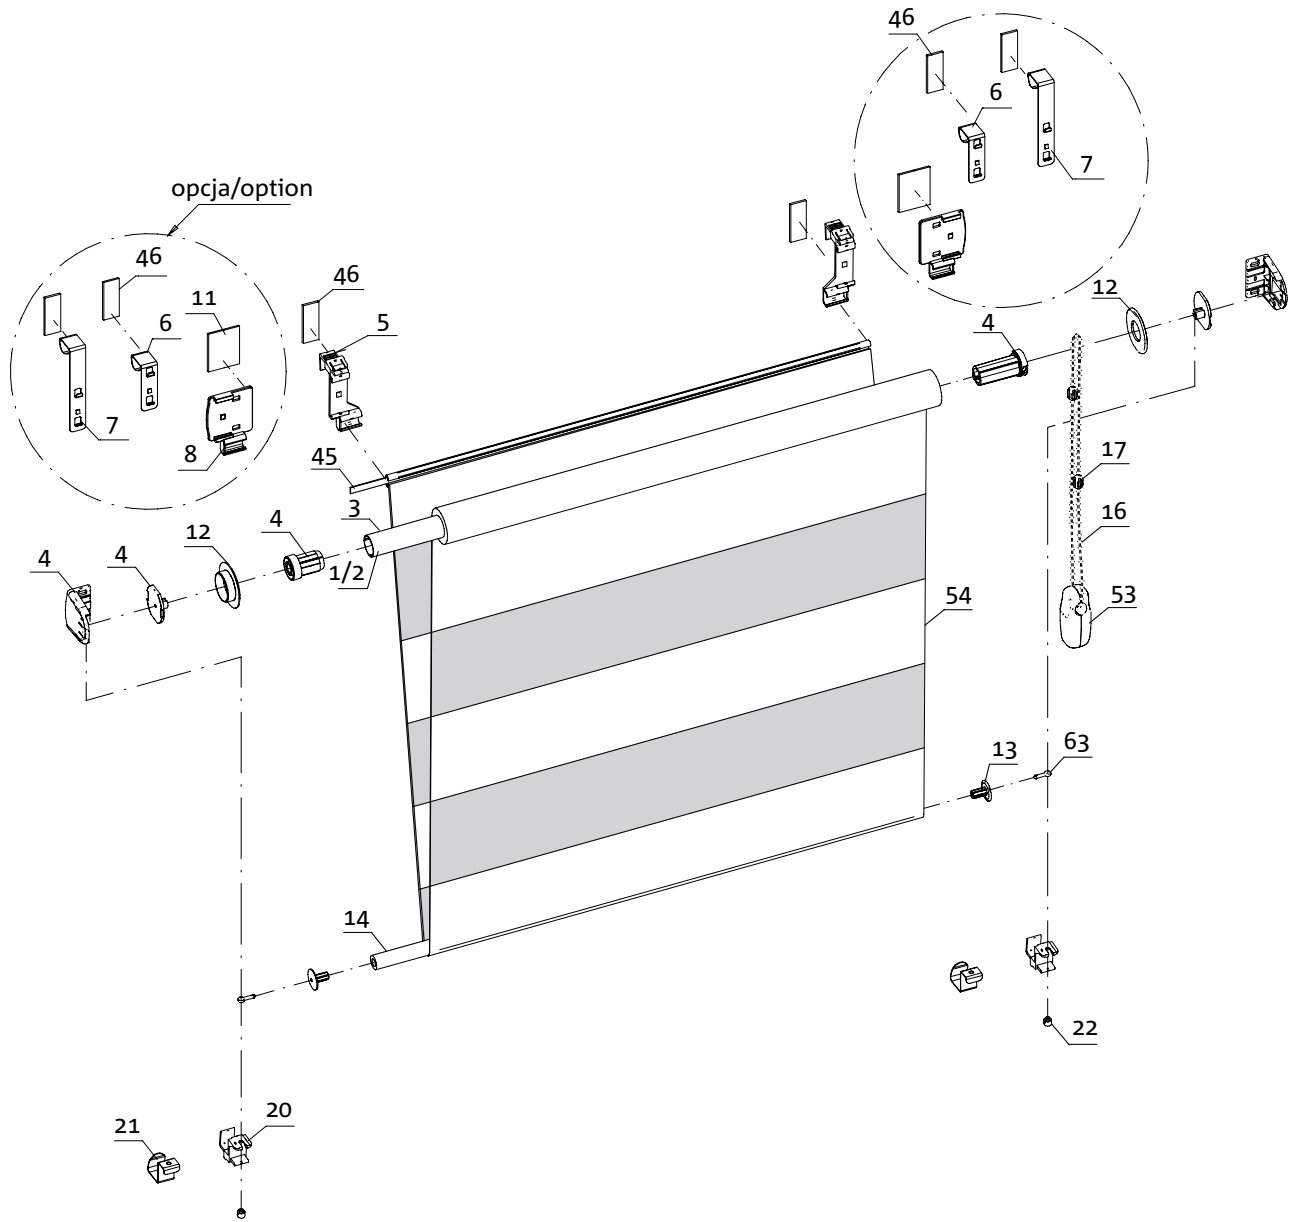

rolety materiałowe
wolnowiszące
free hanging
roller blinds

ELEMENTY SKŁADOWE COMPONENTS

	Opis / Description	Index	Opakowanie / Packaging	
1	Walek Nawijający Ø 18mm, L- 6m <i>Aluminium Roller Diam 18mm., L-6m</i>	FBT0702-0012-600-0	108 m / m	
2	Walek Nawijający Ø 17mm, Stalowy z Taśmą, L- 3,7m <i>Steel Roller Diam 17mm.with Self-Adh. Tape, L-3,7m</i>	FBT0702-0000-018-1	233,1 m / m	
3	Taśma Nośnik Kleju 12mm, 25m <i>Self-adhesive Tape 12mm, 25m</i>	FAT0760-0000-025-0	1 szt / pc	
4	Mechanizm Hamujący RM-18 Kpl. <i>Braking End Set RM-18</i>	RAW1001-00.. ¹ -000-0	50 kpl / set	
5	Wieszak Bezinwazyjny z Tworzywa Górny RM 18mm, Transparent <i>PVC Top Bracket w/out Screwing of Roller Blind 18 mm, Transparent</i>	RAW0005-0000-000-0	100 szt / pc	
6	Wieszak Bezinwazyjny Stalowy Górny RM 18mm <i>Steel Top Bracket w/out Screwing of Roller Blind 18mm</i>	RAT0797-00.. ¹ -018-0	100 szt / pc	
7	Wieszak Bezinw. Stal. Górny-Przedłużony-RM 18mm <i>Steel Top Bracket w/out Screwing-Extended-of Roller Blind 18mm</i>	RAT0798-00.. ¹ -018-0	100 szt/pc	
8	Wieszak Przyklejany Rolety, Kolor <i>Adhesive Installation Bracket, Coloured</i>	RAW0007-00.. ¹ -000-0	100 szt / pc	
	Wieszak Przyklejany Rolety, Drewnopodobny <i>Adhesive Installation Bracket, Wood Effect</i>	RAW0007-00.. ² -000-0	100 szt / pc	
9	Wieszak Bezinwazyjny z Tworzywa Górny RM 18 D/N transparent <i>PVC Top Bracket w/out Screwing of RM 18 Day/Night</i>	RAW0014-0000-000-0	100 szt/pc	
10	Wieszak Przyklejany Rolety D/N <i>Self Adhesive Bracket Day/Night</i>	RAW0008-00.. ¹ -000-0	100 szt/pc	
	Wieszak Przyklejany Rolety D/N Drewnopodobny <i>Self Adhesive Bracket Day/Night Wood Effect</i>	RAW0008-00.. ² -000-0	100 szt/pc	
11	Pasek Klejący 35 x 45 do Wieszaka RM 18 <i>Self Adhesive Tape 35 x 45 for RM 18 Top Bracket</i>	SIT0009-0000-035-0	50 szt/pc	
12	Kołnierz Kompletny Transparentny <i>Fabric Limiter Set</i>	RAW0015-0000-000-0	100 szt/pc	
13	Zaślepka Rurki Obciążającej Transparent <i>End Cap for Aluminium Tube</i>	RAW0009-0000-000-0	100 szt/pc	
14	Rura Aluminiowa Ø 12 x 2,6 <i>Aluminium Tube, Diam 12 x 2,6</i>	RAT0002-00.. ¹ -012-0	40 m / m	
	Rura Aluminiowa Ø 12 x 2,6, Drewnopodobna <i>Aluminium Tube, Diam 12 x 2,6, Wood Effect</i>	RAT0002-00.. ² -012-0	40 m / m	
15	Łącznik Tkaniny Aluminiowy, Biały <i>Aluminium Fabric Connector, White</i>	RET0613-0019-400-0	60 m / m	
	Łącznik Tkaniny Aluminiowy, Kolorowy <i>Aluminium Fabric Connector, Colouret</i>	RET0613-00.. ¹ -400-0	60 m / m	