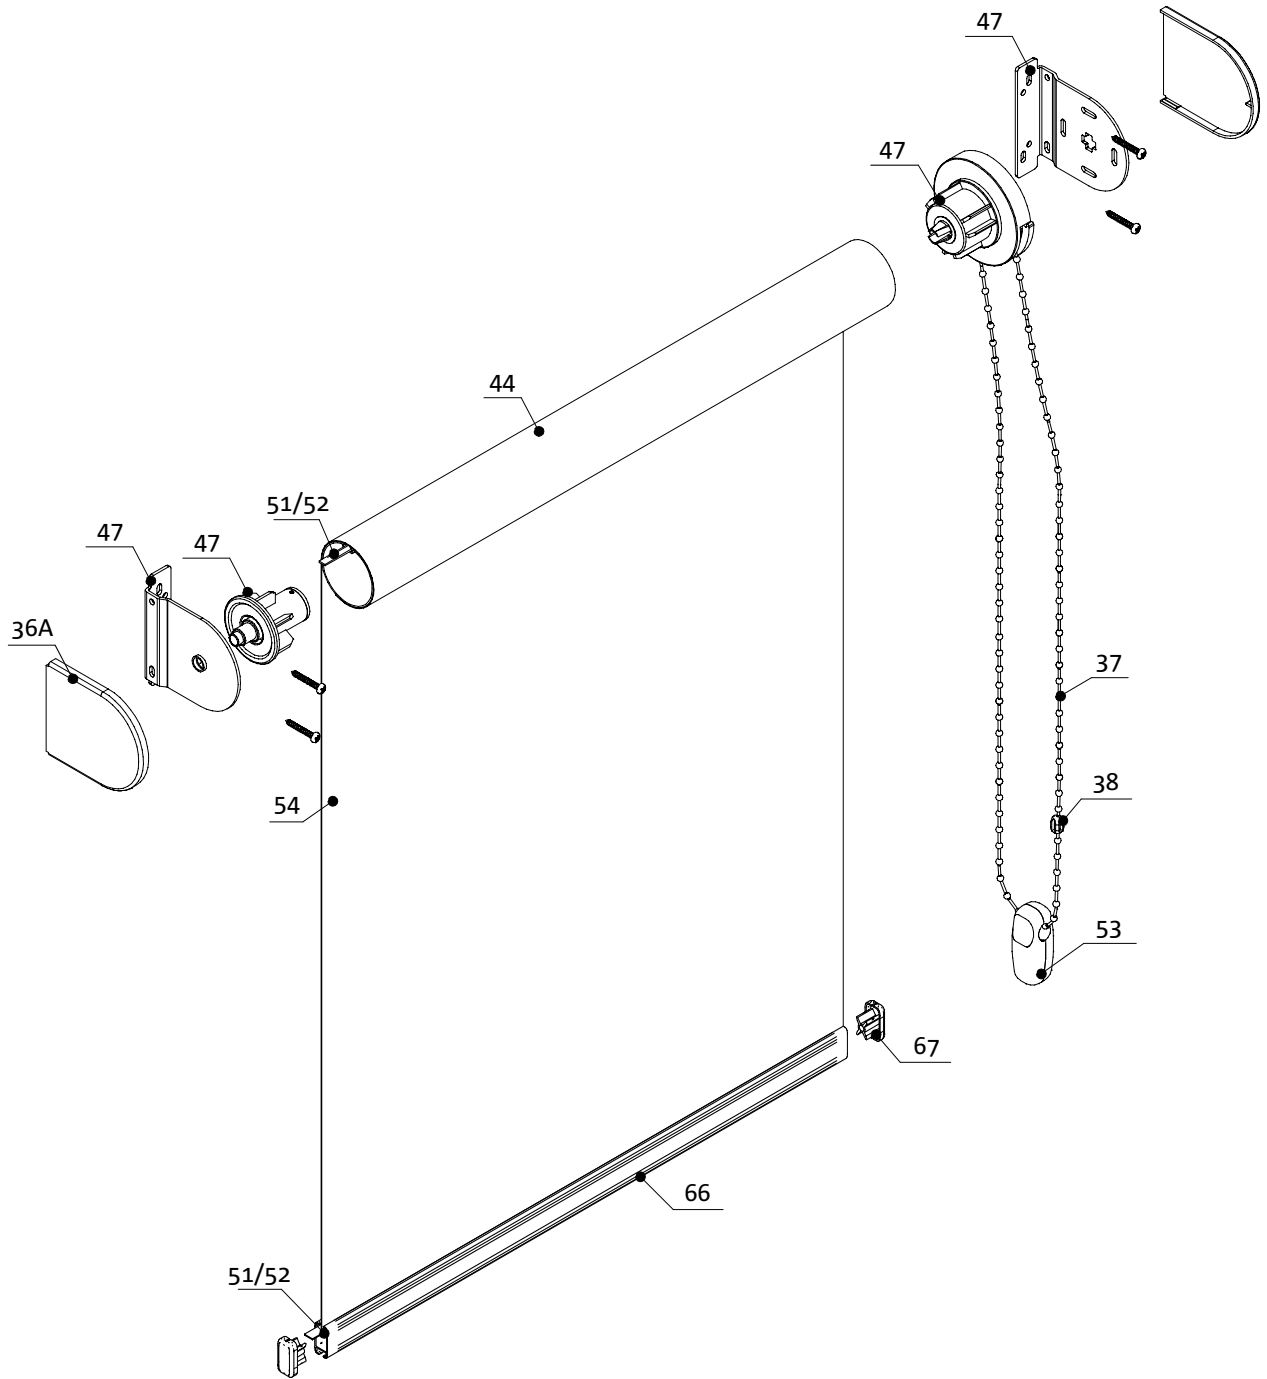

ELEMENTY SKŁADOWE COMPONENTS

	Opis / Description	Index	Opakowanie / Packaging	
1	Walek Nawijający Ø 18mm, L- 6m <i>Aluminium Roller Diam 18mm., L-6m</i>	FBT0702-0012-600-0	108 m / m	
2	Walek Nawijający Ø 17mm, Stalowy z Taśmą, L- 3,7m <i>Steel Roller Diam 17mm.with Self-Adh. Tape, L-3,7m</i>	FBT0702-0000-018-1	233,1 m / m	
3	Taśma Nośnik Kleju 12mm, 25m <i>Self-adhesive Tape 12mm, 25m</i>	FAT0760-0000-025-0	1 szt / pc	
4	Mechanizm Hamujący RM-18 Kpl. <i>Braking End Set RM-18</i>	RAW1001-00..¹-000-0	50 kpl / set	
5	Wieszak Bezinwazyjny z Tworzywa Górny RM 18mm, Transparent <i>PVC Top Bracket w/out Screwing of Roller Blind 18 mm, Transparent</i>	RAW0005-0000-000-0	100 szt / pc	
6	Wieszak Bezinwazyjny Stalowy Górny RM 18mm <i>Steel Top Bracket w/out Screwing of Roller Blind 18mm</i>	RAT0797-00..¹-018-0	100 szt / pc	
7	Wieszak Bezinw. Stal. Górny-Przedłużony-RM 18mm <i>Steel Top Bracket w/out Screwing-Extended-of Roller Blind 18mm</i>	RAT0798-00..¹-018-0	100 szt/pc	
8	Wieszak Przyklejany Rolety, Kolor <i>Adhesive Installation Bracket, Coloured</i>	RAW0007-00..¹-000-0	100 szt / pc	
	Wieszak Przyklejany Rolety, Drewnopodobny <i>Adhesive Installation Bracket, Wood Effect</i>	RAW0007-00..²-000-0	100 szt / pc	
9	Wieszak Bezinwazyjny z Tworzywa Górny RM 18 D/N transparent <i>PVC Top Bracket w/out Screwing of RM 18 Day/Night</i>	RAW0014-0000-000-0	100 szt/pc	
10	Wieszak Przyklejany Rolety D/N <i>Self Adhesive Bracket Day/Night</i>	RAW0008-00..¹-000-0	100 szt/pc	
	Wieszak Przyklejany Rolety D/N Drewnopodobny <i>Self Adhesive Bracket Day/Night Wood Effect</i>	RAW0008-00..²-000-0	100 szt/pc	
11	Pasek Klejący 35 x 45 do Wieszaka RM 18 <i>Self Adhesive Tape 35 x 45 for RM 18 Top Bracket</i>	SIT0009-0000-035-0	50 szt/pc	
12	Kołnierz Kompletny Transparentny <i>Fabric Limiter Set</i>	RAW0015-0000-000-0	100 szt/pc	
13	Zaślepka Rurki Obciążającej Transparent <i>End Cap for Aluminium Tube</i>	RAW0009-0000-000-0	100 szt/pc	
14	Rura Aluminiowa Ø 12 x 2,6 <i>Aluminium Tube, Diam 12 x 2,6</i>	RAT0002-00..¹-012-0	40 m / m	
	Rura Aluminiowa Ø 12 x 2,6, Drewnopodobna <i>Aluminium Tube, Diam 12 x 2,6, Wood Effect</i>	RAT0002-00..²-012-0	40 m / m	
15	Łącznik Tkaniny Aluminiowy, Biały <i>Aluminium Fabric Connector, White</i>	RET0613-0019-400-0	60 m / m	
	Łącznik Tkaniny Aluminiowy, Kolorowy <i>Aluminium Fabric Connector, Colouret</i>	RET0613-00..¹-400-0	60 m / m