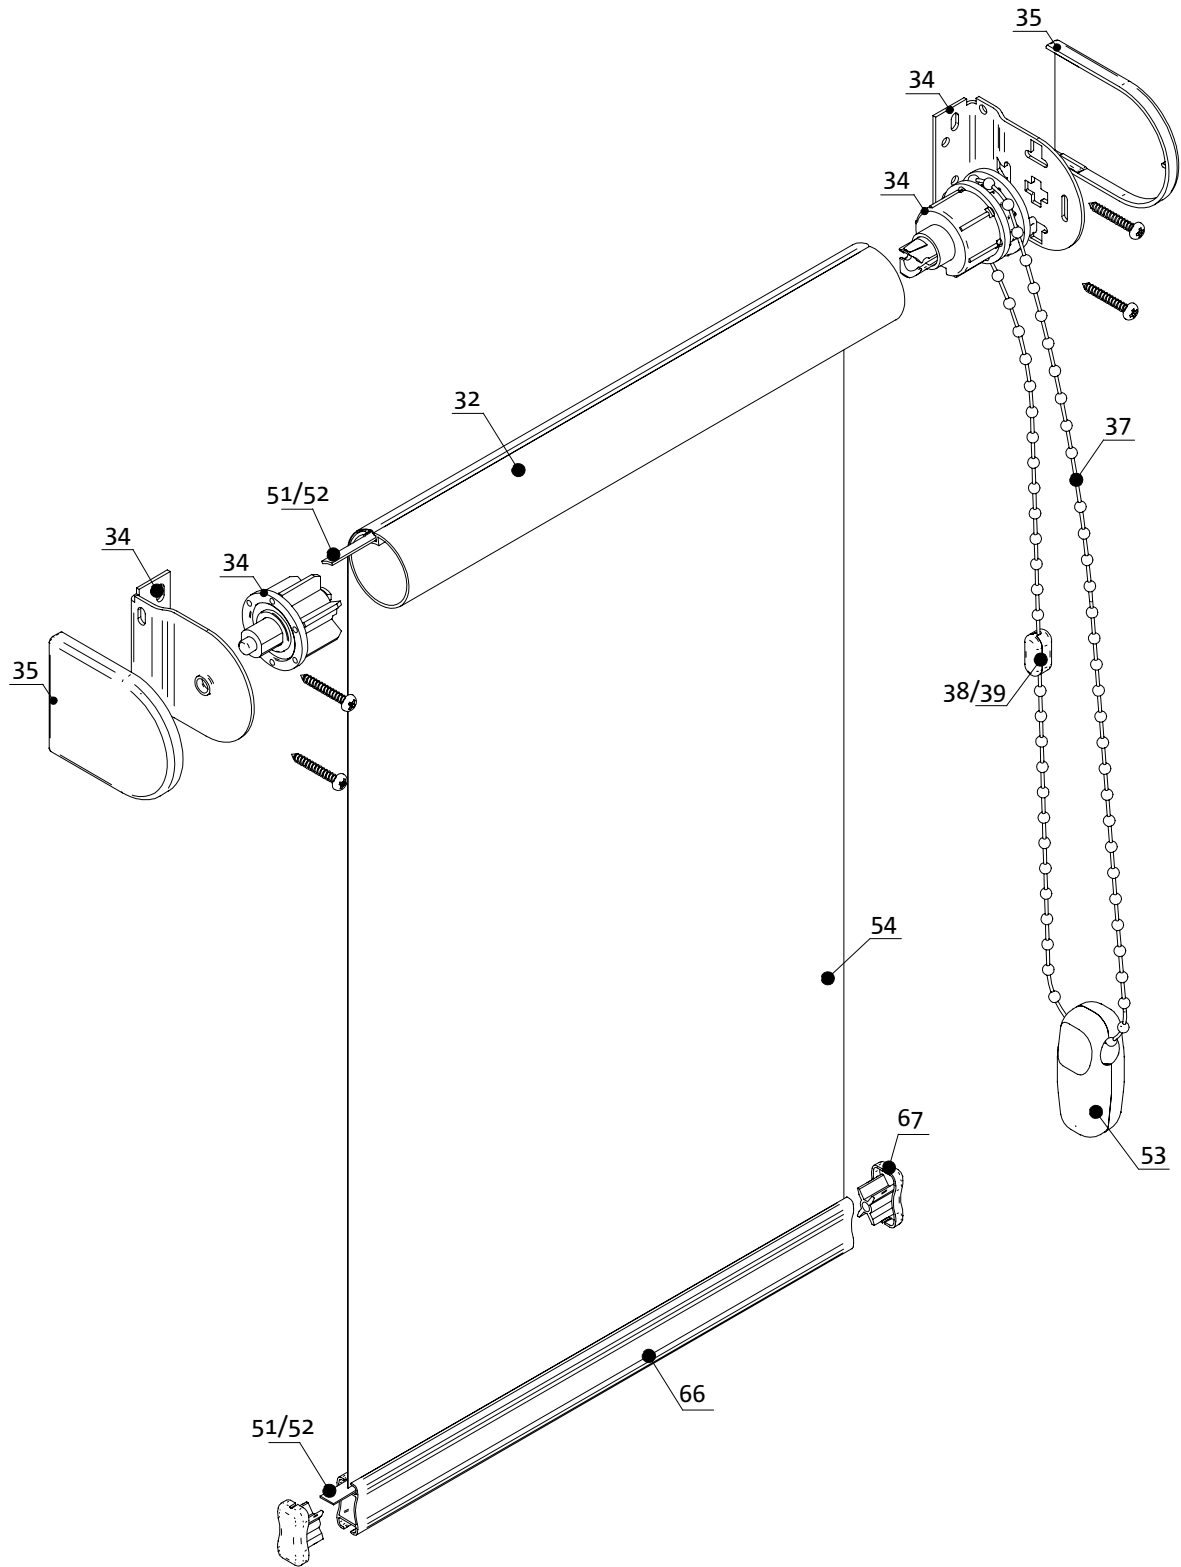

rolety materiałowe
wolnowiszące
free hanging
roller blinds

ELEMENTY SKŁADOWE COMPONENTS

	Opis / Description	Index	Opakowanie / Packaging	
1	Walek Nawijający Ø 18mm, L- 6m <i>Aluminium Roller Diam 18mm., L-6m</i>	FBT0702-0012-600-0	108 m / m	
2	Walek Nawijający Ø 17mm, Stalowy z Taśmą, L- 3,7m <i>Steel Roller Diam 17mm.with Self-Adh. Tape, L-3,7m</i>	FBT0702-0000-018-1	233,1 m / m	
3	Taśma Nośnik Kleju 12mm, 25m <i>Self-adhesive Tape 12mm, 25m</i>	FAT0760-0000-025-0	1 szt / pc	
4	Mechanizm Hamujący RM-18 Kpl. <i>Braking End Set RM-18</i>	RAW1001-00.. ¹ -000-0	50 kpl / set	
5	Wieszak Bezinwazyjny z Tworzywa Górny RM 18mm, Transparent <i>PVC Top Bracket w/out Screwing of Roller Blind 18 mm, Transparent</i>	RAW0005-0000-000-0	100 szt / pc	
6	Wieszak Bezinwazyjny Stalowy Górny RM 18mm <i>Steel Top Bracket w/out Screwing of Roller Blind 18mm</i>	RAT0797-00.. ¹ -018-0	100 szt / pc	
7	Wieszak Bezinw. Stal. Górny-Przedłużony-RM 18mm <i>Steel Top Bracket w/out Screwing-Extended-of Roller Blind 18mm</i>	RAT0798-00.. ¹ -018-0	100 szt/pc	
8	Wieszak Przyklejany Rolety, Kolor <i>Adhesive Installation Bracket, Coloured</i>	RAW0007-00.. ¹ -000-0	100 szt / pc	
	Wieszak Przyklejany Rolety, Drewnopodobny <i>Adhesive Installation Bracket, Wood Effect</i>	RAW0007-00.. ² -000-0	100 szt / pc	
9	Wieszak Bezinwazyjny z Tworzywa Górny RM 18 D/N transparent <i>PVC Top Bracket w/out Screwing of RM 18 Day/Night</i>	RAW0014-0000-000-0	100 szt/pc	
10	Wieszak Przyklejany Rolety D/N <i>Self Adhesive Bracket Day/Night</i>	RAW0008-00.. ¹ -000-0	100 szt/pc	
	Wieszak Przyklejany Rolety D/N Drewnopodobny <i>Self Adhesive Bracket Day/Night Wood Effect</i>	RAW0008-00.. ² -000-0	100 szt/pc	
11	Pasek Klejący 35 x 45 do Wieszaka RM 18 <i>Self Adhesive Tape 35 x 45 for RM 18 Top Bracket</i>	SIT0009-0000-035-0	50 szt/pc	
12	Kołnierz Kompletny Transparentny <i>Fabric Limiter Set</i>	RAW0015-0000-000-0	100 szt/pc	
13	Zaślepka Rurki Obciążającej Transparent <i>End Cap for Aluminium Tube</i>	RAW0009-0000-000-0	100 szt/pc	
14	Rura Aluminiowa Ø 12 x 2,6 <i>Aluminium Tube, Diam 12 x 2,6</i>	RAT0002-00.. ¹ -012-0	40 m / m	
	Rura Aluminiowa Ø 12 x 2,6, Drewnopodobna <i>Aluminium Tube, Diam 12 x 2,6, Wood Effect</i>	RAT0002-00.. ² -012-0	40 m / m	
15	Łącznik Tkaniny Aluminiowy, Biały <i>Aluminium Fabric Connector, White</i>	RET0613-0019-400-0	60 m / m	
	Łącznik Tkaniny Aluminiowy, Kolorowy <i>Aluminium Fabric Connector, Colouret</i>	RET0613-00.. ¹ -400-0	60 m / m	