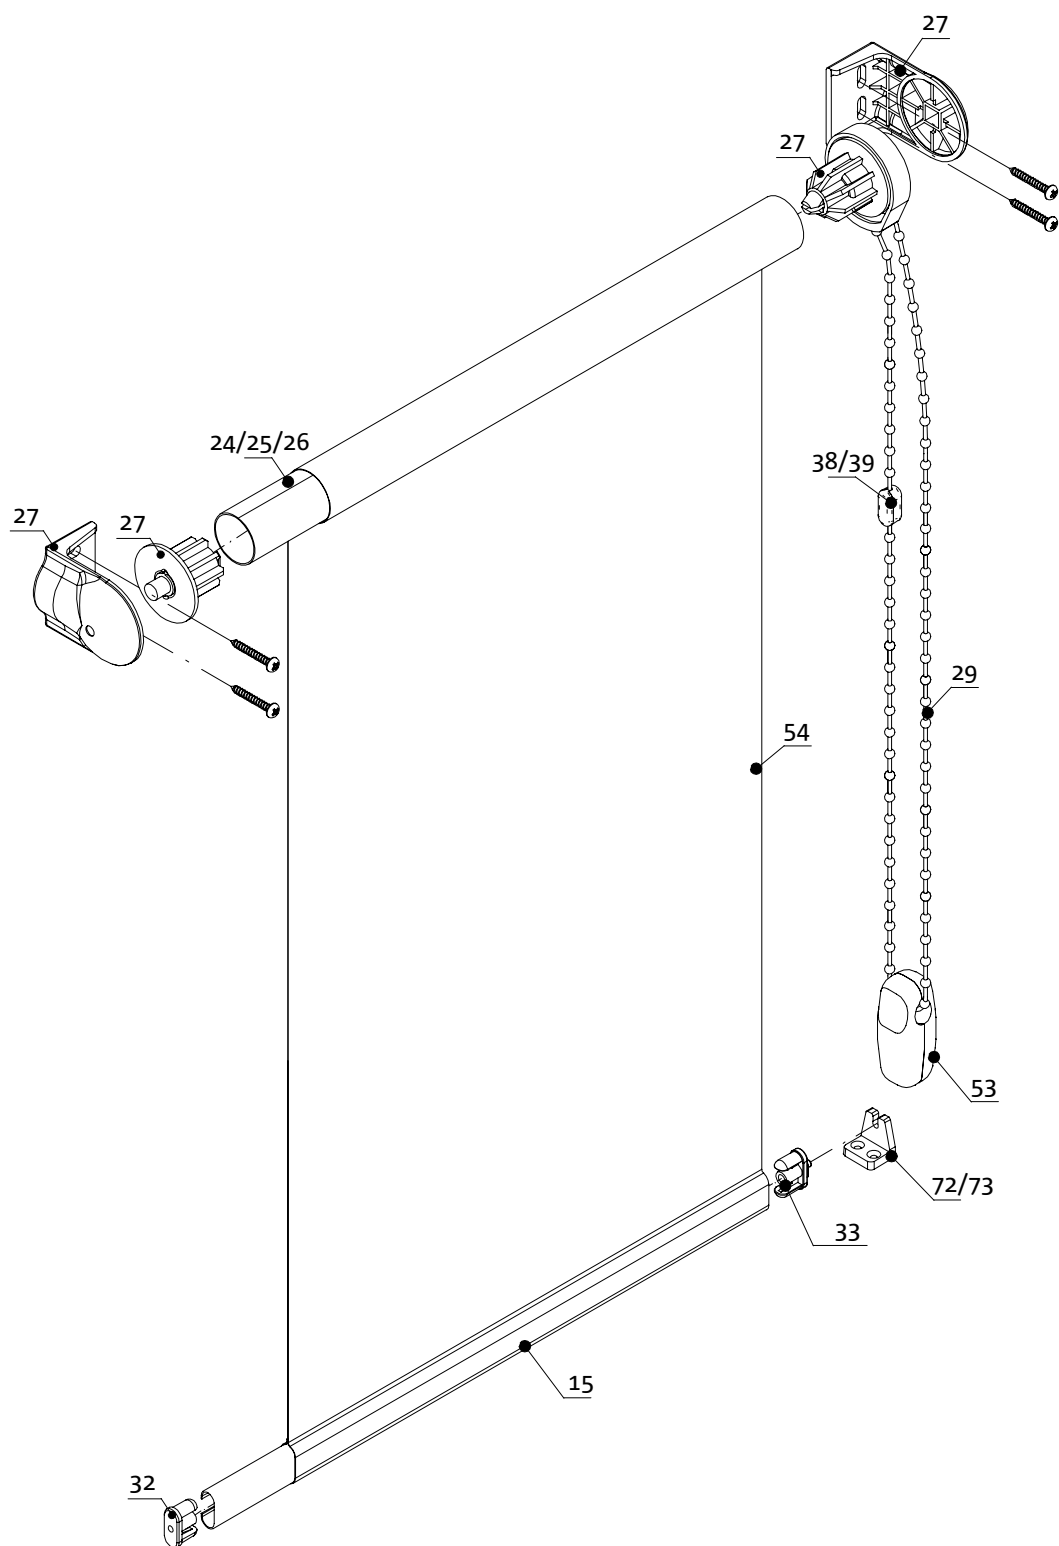

rolety materiałowe
wolnowiszące
free hanging
roller blinds

ELEMENTY SKŁADOWE COMPONENTS

	Opis / Description	Index	Opakowanie / Packaging	
1	Walek Nawijający Ø 18mm, L- 6m <i>Aluminium Roller Diam 18mm., L-6m</i>	FBT0702-0012-600-0	108 m / m	
2	Walek Nawijający Ø 17mm, Stalowy z Taśmą, L- 3,7m <i>Steel Roller Diam 17mm.with Self-Adh. Tape, L-3,7m</i>	FBT0702-0000-018-1	233,1 m / m	
3	Taśma Nośnik Kleju 12mm, 25m <i>Self-adhesive Tape 12mm, 25m</i>	FAT0760-0000-025-0	1 szt / pc	
4	Mechanizm Hamujący RM-18 Kpl. <i>Braking End Set RM-18</i>	RAW1001-00.. ¹ -000-0	50 kpl / set	
5	Wieszak Bezinwazyjny z Tworzywa Górny RM 18mm, Transparent <i>PVC Top Bracket w/out Screwing of Roller Blind 18 mm, Transparent</i>	RAW0005-0000-000-0	100 szt / pc	
6	Wieszak Bezinwazyjny Stalowy Górny RM 18mm <i>Steel Top Bracket w/out Screwing of Roller Blind 18mm</i>	RAT0797-00.. ¹ -018-0	100 szt / pc	
7	Wieszak Bezinw. Stal. Górny-Przedłużony-RM 18mm <i>Steel Top Bracket w/out Screwing-Extended-of Roller Blind 18mm</i>	RAT0798-00.. ¹ -018-0	100 szt/pc	
8	Wieszak Przyklejany Rolety, Kolor <i>Adhesive Installation Bracket, Coloured</i>	RAW0007-00.. ¹ -000-0	100 szt / pc	
	Wieszak Przyklejany Rolety, Drewnopodobny <i>Adhesive Installation Bracket, Wood Effect</i>	RAW0007-00.. ² -000-0	100 szt / pc	
9	Wieszak Bezinwazyjny z Tworzywa Górny RM 18 D/N transparent <i>PVC Top Bracket w/out Screwing of RM 18 Day/Night</i>	RAW0014-0000-000-0	100 szt/pc	
10	Wieszak Przyklejany Rolety D/N <i>Self Adhesive Bracket Day/Night</i>	RAW0008-00.. ¹ -000-0	100 szt/pc	
	Wieszak Przyklejany Rolety D/N Drewnopodobny <i>Self Adhesive Bracket Day/Night Wood Effect</i>	RAW0008-00.. ² -000-0	100 szt/pc	
11	Pasek Klejący 35 x 45 do Wieszaka RM 18 <i>Self Adhesive Tape 35 x 45 for RM 18 Top Bracket</i>	SIT0009-0000-035-0	50 szt/pc	
12	Kołnierz Kompletny Transparentny <i>Fabric Limiter Set</i>	RAW0015-0000-000-0	100 szt/pc	
13	Zaślepka Rurki Obciążającej Transparent <i>End Cap for Aluminium Tube</i>	RAW0009-0000-000-0	100 szt/pc	
14	Rura Aluminiowa Ø 12 x 2,6 <i>Aluminium Tube, Diam 12 x 2,6</i>	RAT0002-00.. ¹ -012-0	40 m / m	
	Rura Aluminiowa Ø 12 x 2,6, Drewnopodobna <i>Aluminium Tube, Diam 12 x 2,6, Wood Effect</i>	RAT0002-00.. ² -012-0	40 m / m	
15	Łącznik Tkaniny Aluminiowy, Biały <i>Aluminium Fabric Connector, White</i>	RET0613-0019-400-0	60 m / m	
	Łącznik Tkaniny Aluminiowy, Kolorowy <i>Aluminium Fabric Connector, Colouret</i>	RET0613-00.. ¹ -400-0	60 m / m	