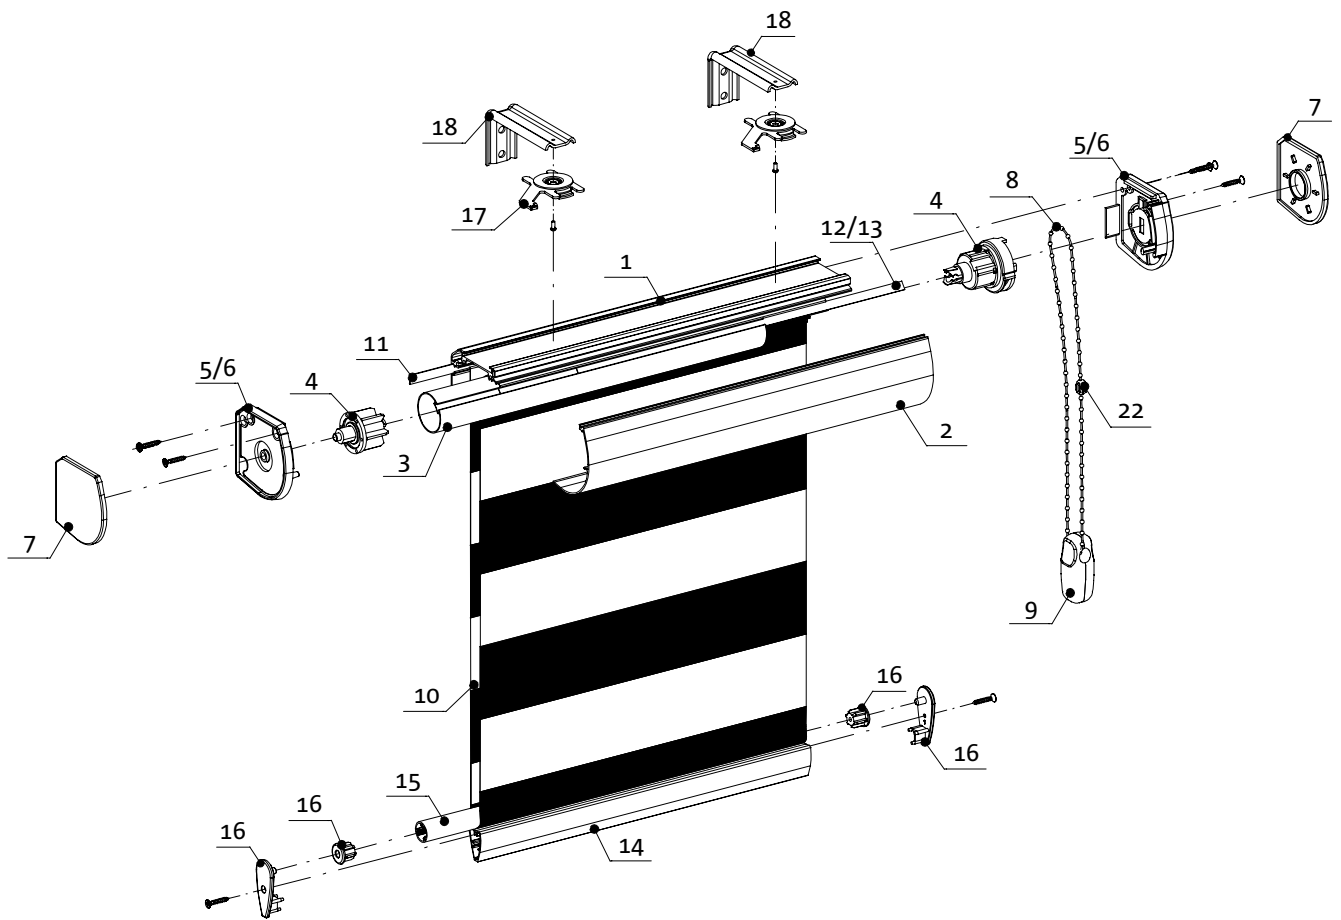

ELEMENTY SKŁADOWE  
COMPONENTS

|   | Opis / Description   | Index                            | Opakowanie / Packaging |   |
|---|--|----------------------------------|------------------------|---|
| 1 | Profil Nośny Alum. IMPRESJA - Biały, L-6m<br><i>Al. Fitting Profile for IMPRESSION - White, L-6m</i>       | RIT1627-0019-600-0               | 30 m / m               |    |
|   | Profil Nośny Alum. IMPRESJA - Kolor, L-6m<br><i>Al. Fitting Profile for IMPRESSION - Coloured, L-6m</i>    | RIT1627-00.. <sup>1</sup> -600-0 | 30 m / m               |   |
| 2 | Profil Maskujący AL. IMPRESJA - Biały, L-6m<br><i>Al. Covering Profile for IMPRESSION - White, L-6m</i>    | RIT0627-0019-600-0               | 30 m / m               |    |
|   | Profil Maskujący AL. IMPRESJA - Kolor, L-6m<br><i>Al. Covering Profile for IMPRESSION - Coloured, L-6m</i> | RIT0627-00.. <sup>1</sup> -600-0 | 30 m / m               |   |
| 3 | Rura Aluminiowa Ø 32mm, L-6m<br><i>Aluminium Tube, Diam. 32mm, L-6m</i>                                    | RCT0610-0012-600-0               | 60 m / m               |    |
| 4 | Mechanizm Sterow. Roletą RM-32 LUX - Biały<br><i>End Set RM-32 LUX - White</i>                             | RCT1601-0019-032-0               | 50 kpl / set           |    |
|   | Mechanizm Sterow. Roletą RM-32 LUX - Kolor<br><i>End Set RM-32 LUX - Coloured</i>                          | RCT1601-00.. <sup>1</sup> -032-0 | 50 kpl / set           |   |
| 5 | Płytki Mechanizmu Operac. Lewa - Biały<br><i>End Set Plate, Left - White</i>                               | RIW0638-0019-00L-0               | 50 kpl / set           |   |
|   | Płytki Mechanizmu Operac. Lewa - Kolor<br><i>End Set Plate, Left - Coloured</i>                            | RIW0638-00.. <sup>1</sup> -00L-0 | 50 kpl / set           |   |
| 6 | Płytki Mechanizmu Operac. Prawa - Biały<br><i>End Set Plate, Right - White</i>                             | RIW0638-0019-00P-0               | 50 kpl / set           |  |
|   | Płytki Mechanizmu Operac. Prawa - Kolor<br><i>End Set Plate, Right - Coloured</i>                          | RIW0638-00.. <sup>1</sup> -00P-0 | 50 kpl / set           |   |
| 7 | Maskownica Boczna Mech. Operac. - Biały<br><i>End Set Side Cover - White</i>                               | RIW0639-0019-000-0               | 50 kpl / set           |  |
|   | Maskownica Boczna Mech. Operac. - Kolor<br><i>End Set Side Cover - Coloured</i>                            | RIW0639-00.. <sup>1</sup> -000-0 | 50 kpl / set           |   |
| 8 | Sznurek Kulkowy Nr 10 - Biały<br><i>Ball Chain No. 10 - White</i>  | RCT0635-0019-010-0               | 250 m / m              |  |
|   | Sznurek Kulkowy Nr 10 - Kolor<br><i>Ball Chain No. 10 - Coloured</i>                                       | RCT0635-00.. <sup>1</sup> -010-0 | 250 m / m              |   |
| 9 | Obciążnik Sznurka Kulkowego - Biały<br><i>Ball Chain Weight - White</i>                                    | RCW0636-0019-000-0               | 100 szt / pc           |  |
|   | Obciążnik Sznurka Kulkowego - Kolor<br><i>Ball Chain Weight - Coloured</i>                                 | RCW0636-00.. <sup>1</sup> -000-0 | 100 szt / pc           |   |
|   | Obciążnik Sznurka Kulkowego - Ciężki - Biały<br><i>Ball Chain Weight - Heavy - White</i>                   | RCW0636-0019-000-1               | 100 szt / pc           |   |
|   | Obciążnik Sznurka Kulkowego - Ciężki - Kolor<br><i>Ball Chain Weight - Heavy - Coloured</i>                | RCW0636-00.. <sup>1</sup> -000-1 | 100 szt / pc           |   |