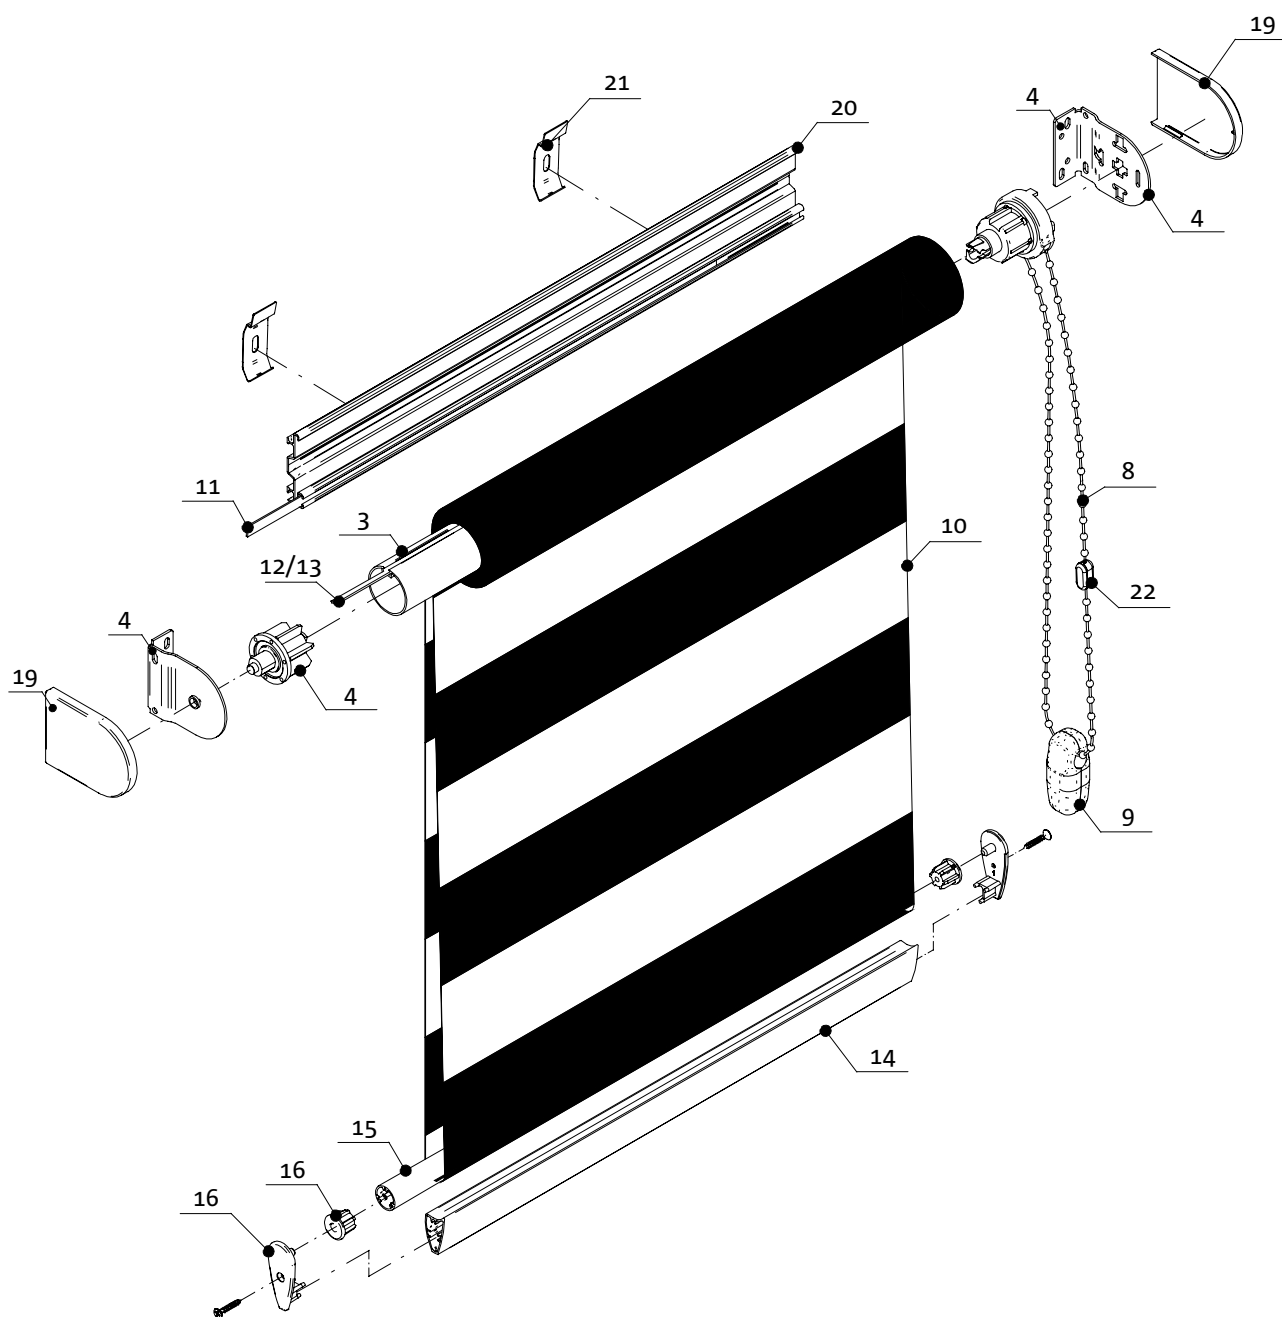

ELEMENTY SKŁADOWE  
COMPONENTS

|   | Opis / Description   | Index                            | Opakowanie / Packaging |   |
|---|--|----------------------------------|------------------------|---|
| 1 | Profil Nośny Alum. IMPRESJA - Biały, L-6m<br><i>Al. Fitting Profile for IMPRESSION - White, L-6m</i>       | RIT1627-0019-600-0               | 30 m / m               |    |
|   | Profil Nośny Alum. IMPRESJA - Kolor, L-6m<br><i>Al. Fitting Profile for IMPRESSION - Coloured, L-6m</i>    | RIT1627-00.. <sup>1</sup> -600-0 | 30 m / m               |   |
| 2 | Profil Maskujący AL. IMPRESJA - Biały, L-6m<br><i>Al. Covering Profile for IMPRESSION - White, L-6m</i>    | RIT0627-0019-600-0               | 30 m / m               |    |
|   | Profil Maskujący AL. IMPRESJA - Kolor, L-6m<br><i>Al. Covering Profile for IMPRESSION - Coloured, L-6m</i> | RIT0627-00.. <sup>1</sup> -600-0 | 30 m / m               |   |
| 3 | Rura Aluminiowa Ø 32mm, L-6m<br><i>Aluminium Tube, Diam. 32mm, L-6m</i>                                    | RCT0610-0012-600-0               | 60 m / m               |    |
| 4 | Mechanizm Sterow. Roletą RM-32 LUX - Biały<br><i>End Set RM-32 LUX - White</i>                             | RCT1601-0019-032-0               | 50 kpl / set           |    |
|   | Mechanizm Sterow. Roletą RM-32 LUX - Kolor<br><i>End Set RM-32 LUX - Coloured</i>                          | RCT1601-00.. <sup>1</sup> -032-0 | 50 kpl / set           |   |
| 5 | Płytki Mechanizmu Operac. Lewa - Biały<br><i>End Set Plate, Left - White</i>                               | RIW0638-0019-00L-0               | 50 kpl / set           |   |
|   | Płytki Mechanizmu Operac. Lewa - Kolor<br><i>End Set Plate, Left - Coloured</i>                            | RIW0638-00.. <sup>1</sup> -00L-0 | 50 kpl / set           |   |
| 6 | Płytki Mechanizmu Operac. Prawa - Biały<br><i>End Set Plate, Right - White</i>                             | RIW0638-0019-00P-0               | 50 kpl / set           |  |
|   | Płytki Mechanizmu Operac. Prawa - Kolor<br><i>End Set Plate, Right - Coloured</i>                          | RIW0638-00.. <sup>1</sup> -00P-0 | 50 kpl / set           |   |
| 7 | Maskownica Boczna Mech. Operac. - Biały<br><i>End Set Side Cover - White</i>                               | RIW0639-0019-000-0               | 50 kpl / set           |  |
|   | Maskownica Boczna Mech. Operac. - Kolor<br><i>End Set Side Cover - Coloured</i>                            | RIW0639-00.. <sup>1</sup> -000-0 | 50 kpl / set           |   |
| 8 | Sznurek Kulkowy Nr 10 - Biały<br><i>Ball Chain No. 10 - White</i>  | RCT0635-0019-010-0               | 250 m / m              |  |
|   | Sznurek Kulkowy Nr 10 - Kolor<br><i>Ball Chain No. 10 - Coloured</i>                                       | RCT0635-00.. <sup>1</sup> -010-0 | 250 m / m              |   |
| 9 | Obciążnik Sznurka Kulkowego - Biały<br><i>Ball Chain Weight - White</i>                                    | RCW0636-0019-000-0               | 100 szt / pc           |  |
|   | Obciążnik Sznurka Kulkowego - Kolor<br><i>Ball Chain Weight - Coloured</i>                                 | RCW0636-00.. <sup>1</sup> -000-0 | 100 szt / pc           |   |
|   | Obciążnik Sznurka Kulkowego - Ciężki - Biały<br><i>Ball Chain Weight - Heavy - White</i>                   | RCW0636-0019-000-1               | 100 szt / pc           |   |
|   | Obciążnik Sznurka Kulkowego - Ciężki - Kolor<br><i>Ball Chain Weight - Heavy - Coloured</i>                | RCW0636-00.. <sup>1</sup> -000-1 | 100 szt / pc           |   |