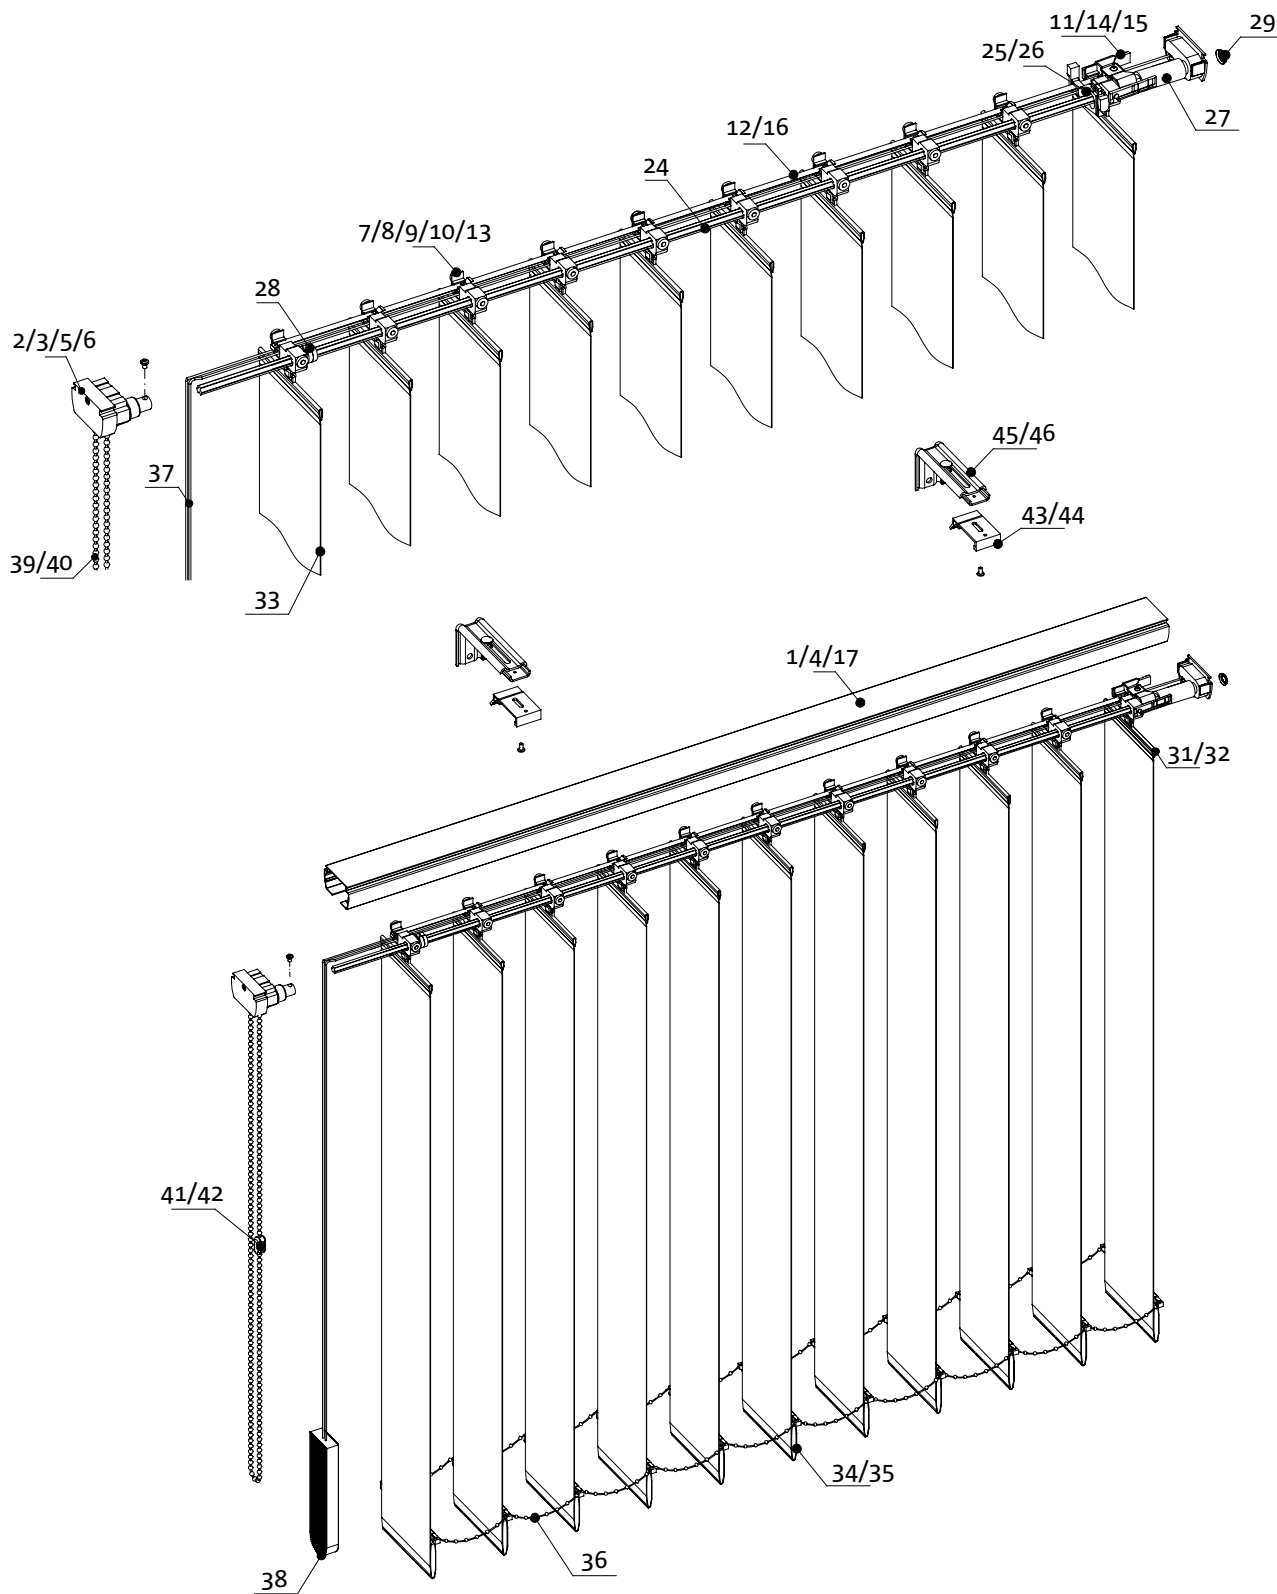

## ELEMENTY SKŁADOWE COMPONENTS

	Opis / Description	Index	Opakowanie / Packaging	
1	Szyna Górna Alum. A-2000 - Biała; L-6/5,85m <i>Al. Head Rail A-2000 - White; L-6/5,85m</i>	WAT0301-0019-...-0	48 m / m	
2	Mechanizm Operacyjny A-2000 Prawy - Biały <i>End Set A-2000, Right - White</i>	WAT0320-0019-00P-0	100 kpl / set	
3	Mechanizm Operacyjny A-2000 Lewy - Biały <i>End Set A-2000, Left - White</i>	WAT0321-0019-00L-0	100 kpl / set	
4	Szyna AL. Półokrągła A-2006 - Biała; L-6m <i>Al. Head Rail A-2006, Rounded - White; L-6m</i>	WBT0311-0019-600-0	48 m / m	
5	Mechan. Oper. Półokr. A-2006 Prawy - Biały <i>End Set A-2006, Right, Rounded - White</i>	WAT0312-0019-00P-0	100 kpl / set	
6	Mechan. Oper. Półokr. A-2006 Lewy - Biały <i>End Set A-2006, Left, Rounded - White</i>	WAT0312-0019-00L-0	100 kpl / set	
7	Wózek z Hakiem <i>Plastic Link Runner 3 Way with Hook</i>	WAW1305-0000-000-0	500 szt / pc	
8	Wózek z Hakiem do Lameli z PCV <i>Plastic Link Runner 3 Way with Hook for PVC Slat</i>	WAW0306-0000-000-0	500 szt / pc	
9	Wózek z Hakiem Wypinającym <i>Plastic Link Runner 3 Way with Replaceable Hook</i>	WAT2305-0000-000-0	500 szt / pc	
10	Wózek z Hakiem Wypinającym do Lameli z PCV <i>Plastic Link Runner 3 Way with Replace.Hook for PVC Slat</i>	WAT2306-0000-000-0	500 szt / pc	
11	Goniec Wiodący z Blaszka <i>Cord Drive Runner with Metal Plate</i>	WAT0310-0019-000-0	100 szt / pc	
12	Dystans z Tworzywa 127mm <i>Plastic Spacer 127mm</i>	WAT0307-0000-127-0	500 szt / pc	
	Dystans z Tworzywa 89mm <i>Plastic Spacer 89mm</i>	WAT0307-0000-089-0	500 szt / pc	
13	Wózek z Hakiem, ANWIS <i>Plastic Link Runner 3 Way with Hook, ANWIS</i>	WAW0305-0000-000-0	500 szt / pc	
14	Goniec Wiodący z Blaszka, ANWIS <i>Cord Drive Runner with Metal Plate, ANWIS</i>	WAW0310-0000-000-0	100 szt / pc	
15	Goniec Wiodący, ANWIS <i>Cord Drive Runner, ANWIS</i>	WAW1310-0000-000-0	100 szt / pc	
16	Dystans z Tworzywa 114mm, ANWIS <i>Plastic Spacer 114mm, ANWIS</i>	WAW0307-0000-114-0	500 szt / pc	
	Dystans z Tworzywa 116mm, ANWIS <i>Plastic Spacer 116mm, ANWIS</i>	WAW0307-0000-116-0	500 szt / pc	
	Dystans z Tworzywa 118mm, ANWIS <i>Plastic Spacer 118mm, ANWIS</i>	WAW0307-0000-118-0	500 szt / pc	