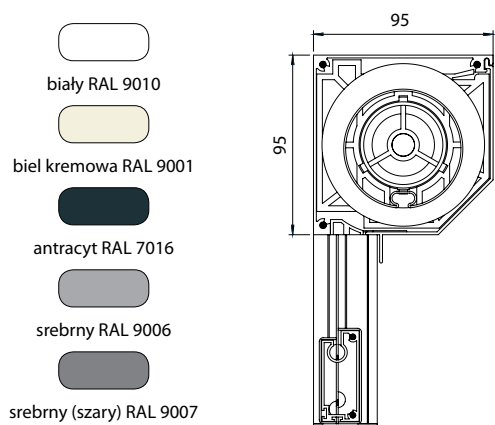

RODZAJE I KOLORYSTYKA SKRZYNEK

System	max powierzchnia	klasa odporności na wiatr	klasa odporności na wodę
Screen 85	4,5 m ²	3	2
Screen 95	9,0 m ²	3	2
Screen 105	12,0 m ²	3	2
Screen 125	15,0 m ²	3	2

maksymalna powierzchnia 15 m²