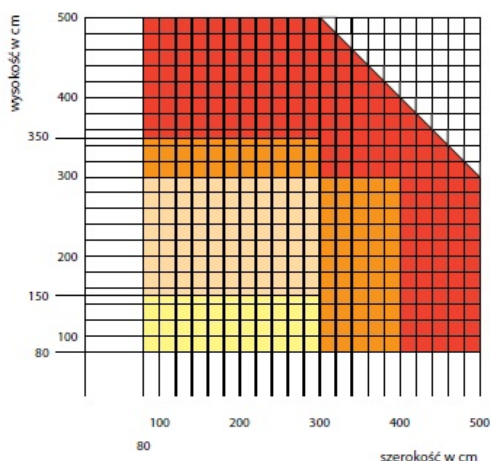

RODZAJE I KOLORYSTYKA SKRZYNEK

System	max powierzchnia	klasa odporności na wiatr	klasa odporności na wodę
Screen 85	4,5 m ²	3	2
Screen 95	9,0 m ²	3	2
Screen 105	12,0 m ²	3	2
Screen 125	15,0 m ²	3	2

maksymalna powierzchnia 15 m²