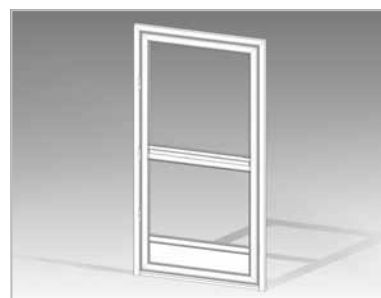

Moskitiera ramkowa

Moskitiery rolowane - pozioma i pionowa

Moskitiera rolowana w wersji pionowej stosowana jest najczęściej do okien. Po rozwinięciu, siatka moskitiery mocowana jest do listwy hakowej lub zaczepów znajdujących się w prowadnicy. Przy zwolnieniu siatki z uchwytów, spawalniacz moskitiery daje możliwość płynnego nawoju siatki w kasecie bez jej uszkodzenia.

Moskitiera rolowana pionowa

Moskitiera rolowana w wersji poziomej stanowi idealne zamknięcie dla okien balkonowych lub tarasowych. Blokowanie moskitiery przy pomocy taśmy magnetycznej pozwala łatwo i szybko rozwinąć i zwinąć moskitierę.

Moskitiery otwierane - okienna i drzwiowa

Moskitiera otwierana stosowana zarówno do okien, jak również drzwi balkonowych, montowana jest za pomocą zawiasów do fasady budynku lub futryny drzwiowej. Wyposażona jest w uchwyt do otwierania oraz magnesy trzymające moskitierę w pozycji zamkniętej, a także w uszczelkę szczotkową, która maksymalnie zabezpiecza pomieszczenie przed dostaniem się insektów i nieczystości z zewnątrz. Dodatkowo zamontowane w moskitierze samozamykacze, automatycznie domykające otwartą moskitierę, podnoszą komfort użytkowania.

Moskitiera otwierana drzwiowa

Moskitiera przesuwna

Moskitiera przesuwna doskonale sprawdzi się w dużych przeszklonych wnękach jak, balkony, tarasy, witryny, a także ogrody zimowe. Skrzydło moskitiery przesuwa się na prowadnicach górnej i dolnej, jedno lub dwutorowej. Maksymalne wymiary skrzydła moskitiery - 2000 x 2500 mm. Dostępność sześciu typów moskitiery przesuwnej, a także dobór prowadnic w zależności od wysokości progu pozwoli idealnie dopasować produkt pod kątem jego funkcjonalności oraz miejsca montażu. Moskitiery dostosowane są do wszystkich typów okien i drzwi. Konstrukcja skrzydła nie ogranicza widoczności w świetle okna /brak poprzeczki dzielącej skrzydło moskitiery/.