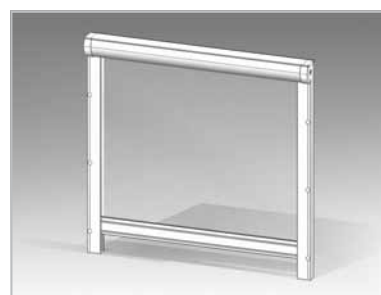

Moskitiery zintegrowane z roletą zewnętrzną

Moskitiery w wersji rolowanej mogą być zintegrowane z roletą zewnętrzną - elewacyjną lub podtynkową. Roleta zewnętrzna z moskitierą ochroni wnętrze przed dostępem dokuczliwych owadów oraz pyłków. Moskitiera nie ogranicza widoczności i nie zakłóca pracy rolety.

Typy moskitier

Moskitiera ramkowa

Montowana jest w prosty sposób do futryny okiennej przy pomocy bezinwazyjnych uchwytów obrotowych. Moskitiera ramkowa doskonale sprawdzi się w oknach, które otwierane są wyłącznie w celu zapewnienia cyrkulacji powietrza.

Moskitiera ramkowa

Moskitiery rolowane - pozioma i pionowa

Moskitiera rolowana w wersji pionowej stosowana jest najczęściej do okien. Po rozwinięciu, siatka moskitiery mocowana jest do listwy hakowej lub zaczepów znajdujących się w prowadnicy. Przy zwolnieniu siatki z uchwytów, spawalniacz moskitiery daje możliwość płynnego nawoju siatki w kasecie bez jej uszkodzenia.

Moskitiera rolowana pionowa

Moskitiera rolowana w wersji poziomej stanowi idealne zamknięcie dla okien balkonowych lub tarasowych. Blokowanie moskitiery przy pomocy taśmy magnetycznej pozwala łatwo i szybko rozwinąć i zwinąć moskitierę.