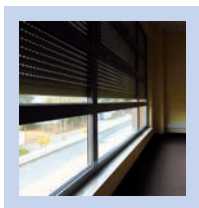

Lista dystrybutorów produktów firmy ANWIS dostępna jest na stronie www.anwis.pl - Sieć sprzedaży

Anwis A.G. Wiśniewscy Sp. J. ul. Smocza 16/18
87-800 Włocławek, tel. 54 412 88 00, fax 412 88 26
email: anwis@anwis.pl

Infolinia 0 801 88 99 22

anwis