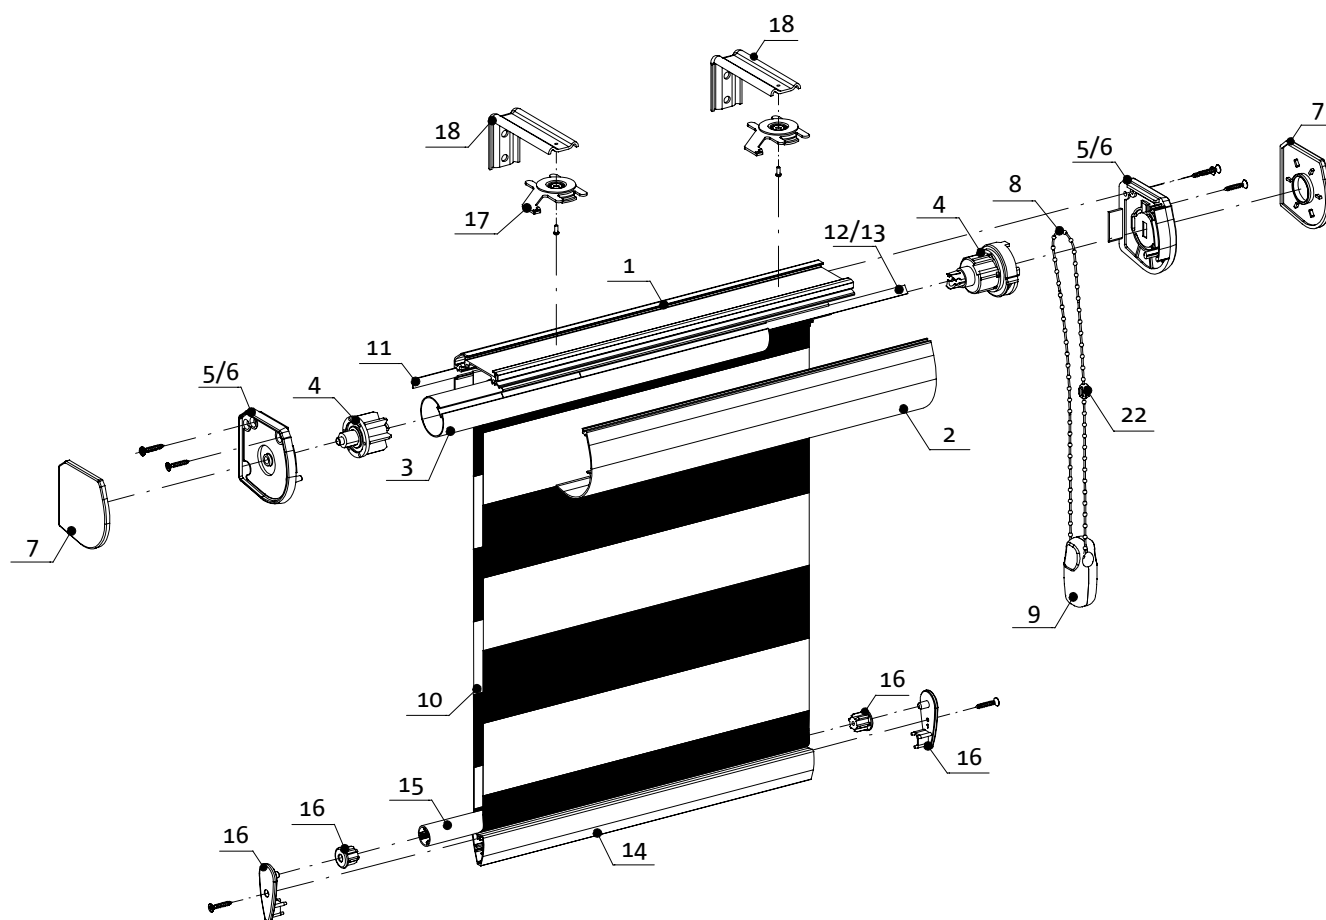

ELEMENTY SKŁADOWE
COMPONENTS

	Opis / Description	Index	Opakowanie / Packaging	
1	Profil Nośny Alum. IMPRESJA - Biały, L-6m <i>Al. Fitting Profile for IMPRESSION - White, L-6m</i>	RIT1627-0019-600-0	30 m / m	
	Profil Nośny Alum. IMPRESJA - Kolor, L-6m <i>Al. Fitting Profile for IMPRESSION - Coloured, L-6m</i>	RIT1627-00.. ¹ -600-0	30 m / m	
2	Profil Maskujący AL. IMPRESJA - Biały, L-6m <i>Al. Covering Profile for IMPRESSION - White, L-6m</i>	RIT0627-0019-600-0	30 m / m	
	Profil Maskujący AL. IMPRESJA - Kolor, L-6m <i>Al. Covering Profile for IMPRESSION - Coloured, L-6m</i>	RIT0627-00.. ¹ -600-0	30 m / m	
3	Rura Aluminiowa Ø 32mm, L-6m <i>Aluminium Tube, Diam. 32mm, L-6m</i>	RCT0610-0012-600-0	60 m / m	
4	Mechanizm Sterow. Roletą RM-32 LUX - Biały <i>End Set RM-32 LUX - White</i>	RCT1601-0019-032-0	50 kpl / set	
	Mechanizm Sterow. Roletą RM-32 LUX - Kolor <i>End Set RM-32 LUX - Coloured</i>	RCT1601-00.. ¹ -032-0	50 kpl / set	
5	Płytki Mechanizmu Operac. Lewa - Biały <i>End Set Plate, Left - White</i>	RIW0638-0019-00L-0	50 kpl / set	
	Płytki Mechanizmu Operac. Lewa - Kolor <i>End Set Plate, Left - Coloured</i>	RIW0638-00.. ¹ -00L-0	50 kpl / set	
6	Płytki Mechanizmu Operac. Prawa - Biały <i>End Set Plate, Right - White</i>	RIW0638-0019-00P-0	50 kpl / set	
	Płytki Mechanizmu Operac. Prawa - Kolor <i>End Set Plate, Right - Coloured</i>	RIW0638-00.. ¹ -00P-0	50 kpl / set	
7	Maskownica Boczna Mech. Operac. - Biały <i>End Set Side Cover - White</i>	RIW0639-0019-000-0	50 kpl / set	
	Maskownica Boczna Mech. Operac. - Kolor <i>End Set Side Cover - Coloured</i>	RIW0639-00.. ¹ -000-0	50 kpl / set	
8	Sznurek Kulkowy Nr 10 - Biały <i>Ball Chain No. 10 - White</i>	RCT0635-0019-010-0	250 m / m	
	Sznurek Kulkowy Nr 10 - Kolor <i>Ball Chain No. 10 - Coloured</i>	RCT0635-00.. ¹ -010-0	250 m / m	
9	Obciążnik Sznurka Kulkowego - Biały <i>Ball Chain Weight - White</i>	RCW0636-0019-000-0	100 szt / pc	
	Obciążnik Sznurka Kulkowego - Kolor <i>Ball Chain Weight - Coloured</i>	RCW0636-00.. ¹ -000-0	100 szt / pc	
	Obciążnik Sznurka Kulkowego - Ciężki - Biały <i>Ball Chain Weight - Heavy - White</i>	RCW0636-0019-000-1	100 szt / pc	
	Obciążnik Sznurka Kulkowego - Ciężki - Kolor <i>Ball Chain Weight - Heavy - Coloured</i>	RCW0636-00.. ¹ -000-1	100 szt / pc	