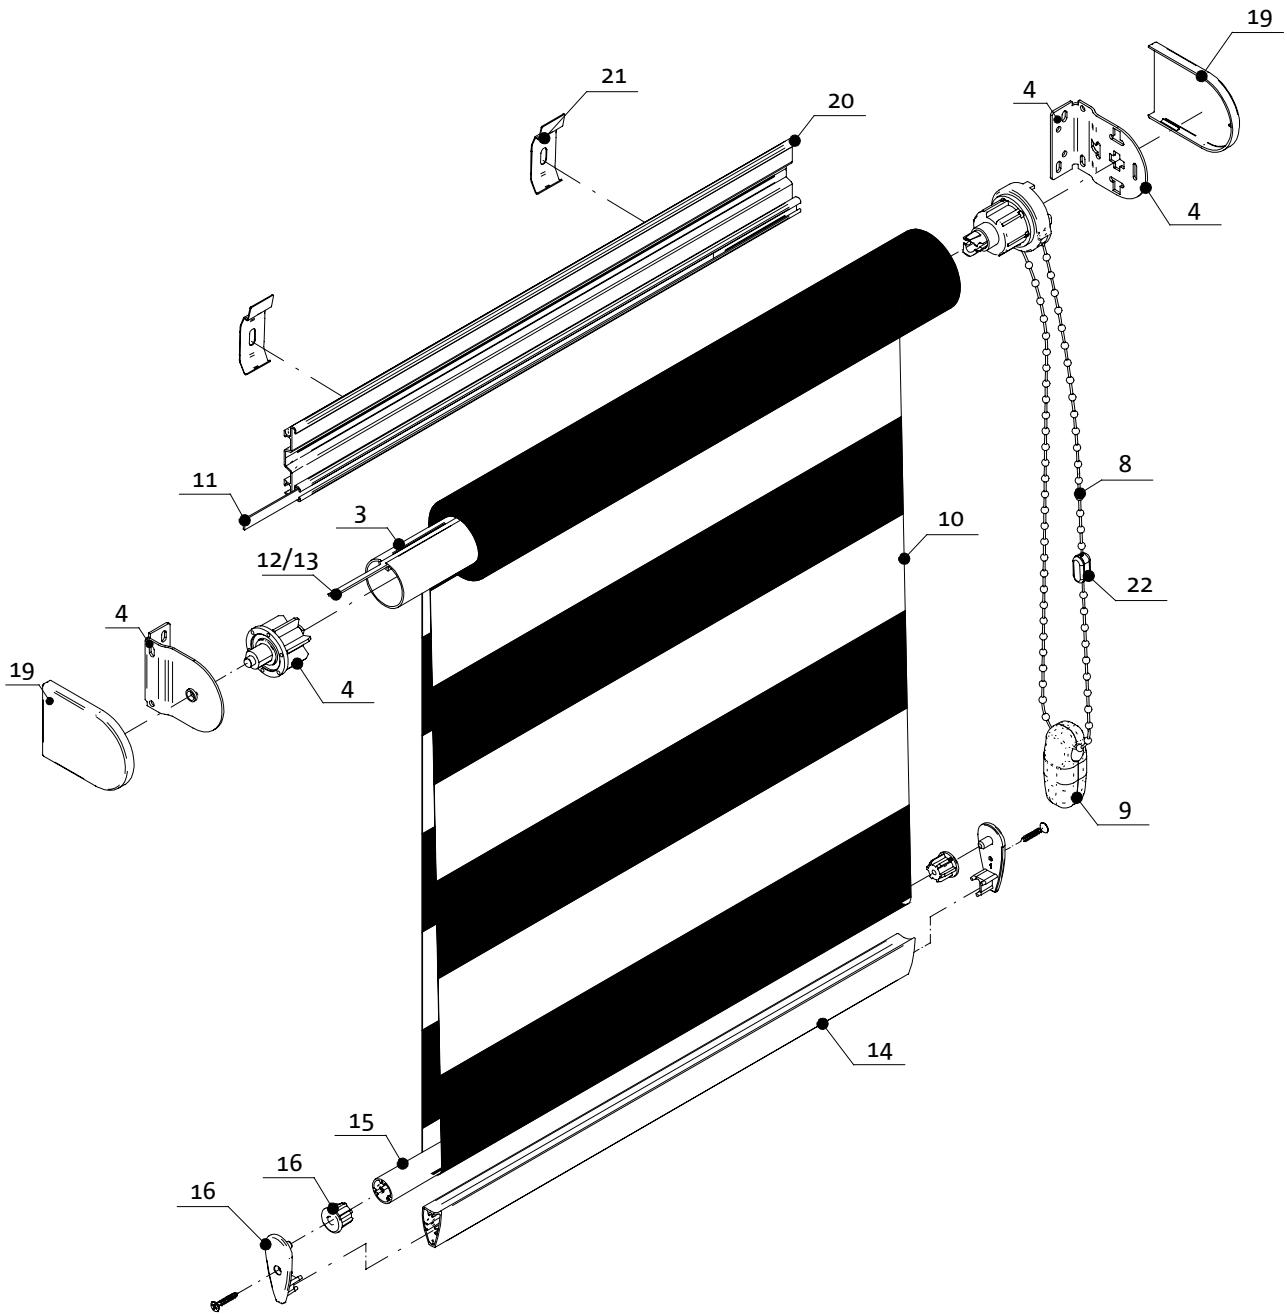

ELEMENTY SKŁADOWE
COMPONENTS

	Opis / Description	Index	Opakowanie / Packaging	
1	Profil Nośny Alum. IMPRESJA - Biały, L-6m <i>Al. Fitting Profile for IMPRESSION - White, L-6m</i>	RIT1627-0019-600-0	30 m / m	
	Profil Nośny Alum. IMPRESJA - Kolor, L-6m <i>Al. Fitting Profile for IMPRESSION - Coloured, L-6m</i>	RIT1627-00.. ¹ -600-0	30 m / m	
2	Profil Maskujący AL. IMPRESJA - Biały, L-6m <i>Al. Covering Profile for IMPRESSION - White, L-6m</i>	RIT0627-0019-600-0	30 m / m	
	Profil Maskujący AL. IMPRESJA - Kolor, L-6m <i>Al. Covering Profile for IMPRESSION - Coloured, L-6m</i>	RIT0627-00.. ¹ -600-0	30 m / m	
3	Rura Aluminiowa Ø 32mm, L-6m <i>Aluminium Tube, Diam. 32mm, L-6m</i>	RCT0610-0012-600-0	60 m / m	
4	Mechanizm Sterow. Roletą RM-32 LUX - Biały <i>End Set RM-32 LUX - White</i>	RCT1601-0019-032-0	50 kpl / set	
	Mechanizm Sterow. Roletą RM-32 LUX - Kolor <i>End Set RM-32 LUX - Coloured</i>	RCT1601-00.. ¹ -032-0	50 kpl / set	
5	Płytki Mechanizmu Operac. Lewa - Biały <i>End Set Plate, Left - White</i>	RIW0638-0019-00L-0	50 kpl / set	
	Płytki Mechanizmu Operac. Lewa - Kolor <i>End Set Plate, Left - Coloured</i>	RIW0638-00.. ¹ -00L-0	50 kpl / set	
6	Płytki Mechanizmu Operac. Prawa - Biały <i>End Set Plate, Right - White</i>	RIW0638-0019-00P-0	50 kpl / set	
	Płytki Mechanizmu Operac. Prawa - Kolor <i>End Set Plate, Right - Coloured</i>	RIW0638-00.. ¹ -00P-0	50 kpl / set	
7	Maskownica Boczna Mech. Operac. - Biały <i>End Set Side Cover - White</i>	RIW0639-0019-000-0	50 kpl / set	
	Maskownica Boczna Mech. Operac. - Kolor <i>End Set Side Cover - Coloured</i>	RIW0639-00.. ¹ -000-0	50 kpl / set	
8	Sznurek Kulkowy Nr 10 - Biały <i>Ball Chain No. 10 - White</i>	RCT0635-0019-010-0	250 m / m	
	Sznurek Kulkowy Nr 10 - Kolor <i>Ball Chain No. 10 - Coloured</i>	RCT0635-00.. ¹ -010-0	250 m / m	
9	Obciążnik Sznurka Kulkowego - Biały <i>Ball Chain Weight - White</i>	RCW0636-0019-000-0	100 szt / pc	
	Obciążnik Sznurka Kulkowego - Kolor <i>Ball Chain Weight - Coloured</i>	RCW0636-00.. ¹ -000-0	100 szt / pc	
	Obciążnik Sznurka Kulkowego - Ciężki - Biały <i>Ball Chain Weight - Heavy - White</i>	RCW0636-0019-000-1	100 szt / pc	
	Obciążnik Sznurka Kulkowego - Ciężki - Kolor <i>Ball Chain Weight - Heavy - Coloured</i>	RCW0636-00.. ¹ -000-1	100 szt / pc	