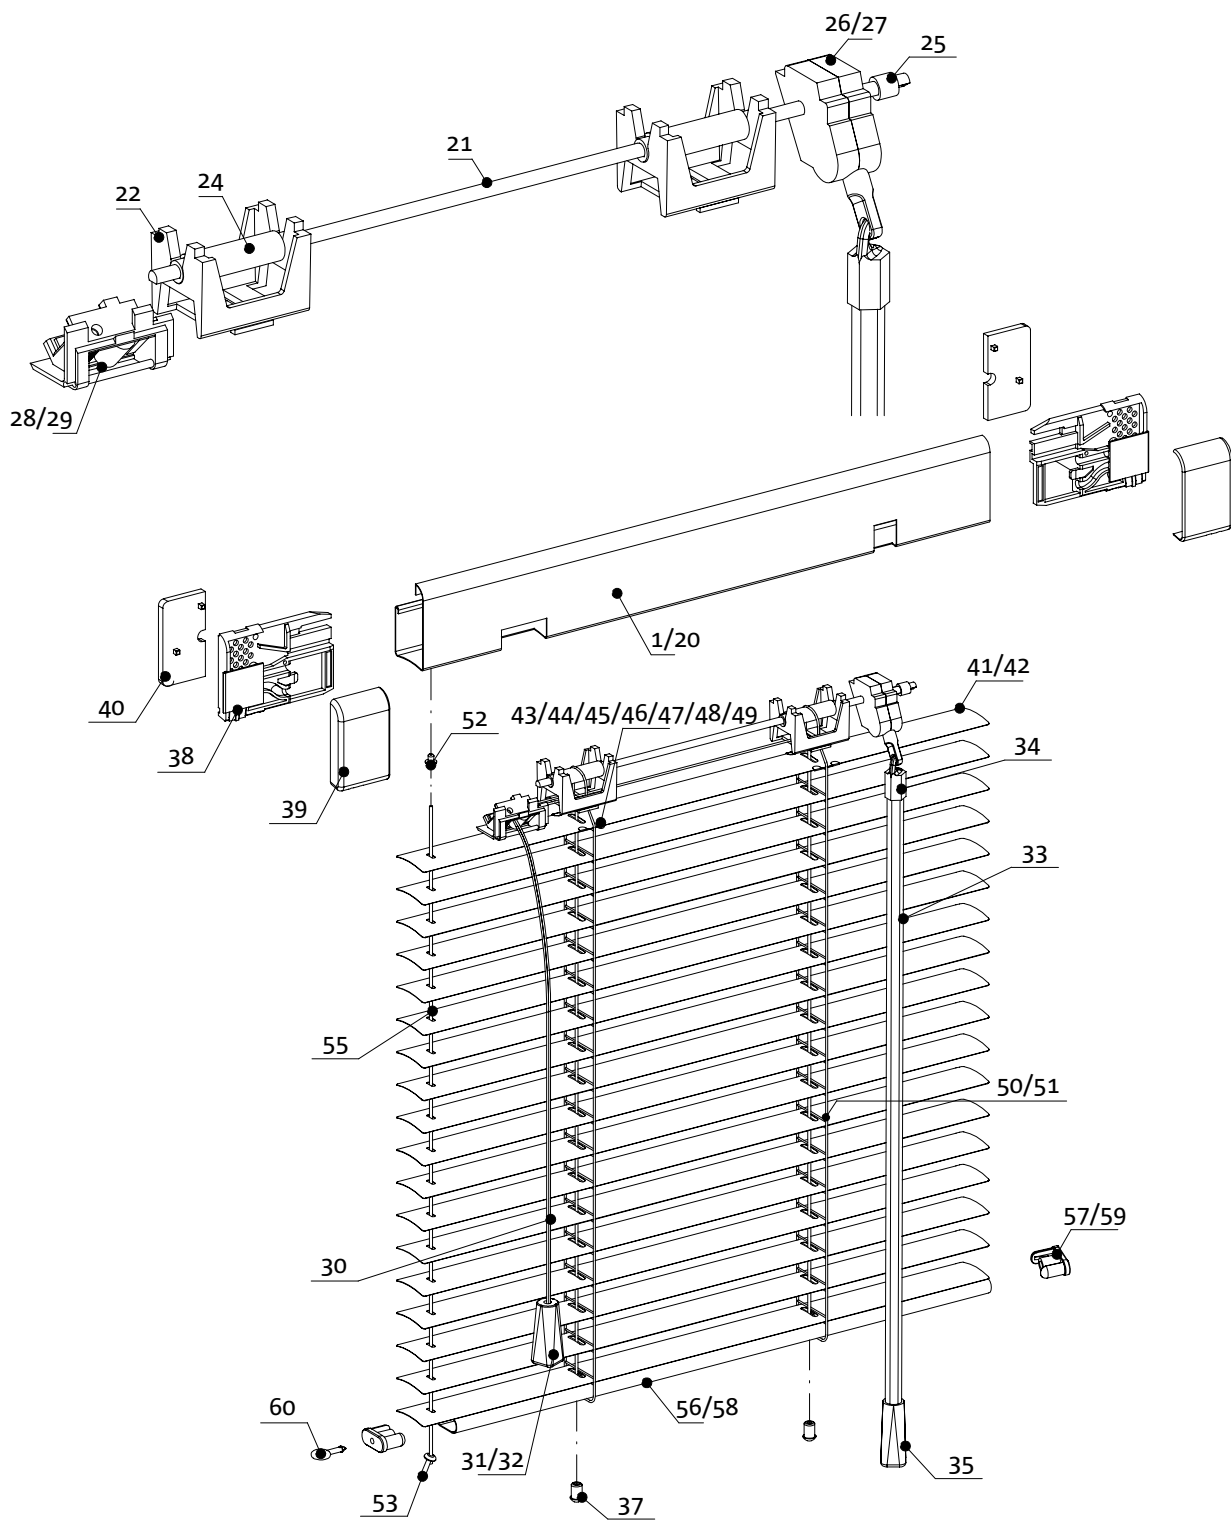

ELEMENTY SKŁADOWE COMPONENTS

	Opis / Description	Index	Opakowanie / Packaging	
1	Rynna Górna Stalowa Venus, L-4m <i>Steel Head Rail Venus, L-4m</i>	ZVW0204-0019-400-0	40 m / m	
	Rynna Górna Stalowa Venus - Drewnop., L-4m <i>Steel Head Rail Venus - Wood Effect, L-4m</i>	ZVW0204-00..²-400-0	40 m / m	
2	Drut Sześciokątny Aluminiowy 5mm, L-6m <i>Aluminium Tilt Rod, Hexagonal, 5mm, L-6m</i>	ZVT0206-0012-600-0	48 m / m	
3	Wkład Rynny Górnej <i>Tape Roll Support</i>	ZVW0225-00..¹-000-0	100 szt / pc	
	Wkład Rynny Górnej - Drewnopodobny <i>Tape Roll Support - Wood Effect</i>	ZVW0225-00..²-000-0	100 szt / pc	
4	Zaczep Drabinki Venus <i>Tape Roll Venus</i>	ZVW0226-0000-000-0	100 kpl / set	
5	Tasiemka Sterująca - Biała - Polska <i>Lifting Tape - White - Polish</i>	ZST0247-0019-000-0	1000 m / m	
	Tasiemka Sterująca - Polska <i>Lifting Tape - Polish</i>	ZST0247-0...⁴-000-0	1000 m / m	
6	Tasiemka Sterująca - Biała <i>Lifting Tape - White</i>	ZST1247-0019-000-0	1000 m / m	
	Tasiemka Sterująca <i>Lifting Tape</i>	ZST1247-0...⁴-000-0	1000 m / m	
7	Korpus Napędu <i>Gear Box</i>	ZVW0205-0019-000-0	100 szt / pc	
8	Koło Napędowe <i>Ball Chain Wheel</i>	ZVW0206-0000-000-0	100 szt / pc	
9	Zespół Napędowo-Planetary 1:1 <i>Braking Mechanism, 1:1</i>	ZVW0212-0000-000-0	25 szt / pc	
	Zespół Napędowo-Planetary 1:2,9 (Pętla Szn.) <i>Braking Mechanism, 1:2,9 (Chain Loop)</i>	ZVW0213-0000-000-0	25 szt / pc	
	Zespół Napędowo-Planetary 1:4,5 (Pętla Szn.) <i>Braking Mechanism, 1:4,5 (Chain Loop)</i>	ZVW0214-0000-000-0	25 szt / pc	
10	Płytki Bazowa <i>Setting Plate</i>	ZPW7214-0000-000-0	100 szt / pc	
11	Pętla Sznurka Kulkowego 3,2mm, 50cm <i>3,2mm Ball Chain Loop, 50cm</i>	ZVT0735-00..³-050-0	25 szt / pc	
	Pętla Sznurka Kulkowego 3,2mm, 75cm <i>3,2mm Ball Chain Loop, 75cm</i>	ZVT0735-00..³-075-0	25 szt / pc	
	Pętla Sznurka Kulkowego 3,2mm, 100cm <i>3,2mm Ball Chain Loop, 100cm</i>	ZVT0735-00..³-100-0	25 szt / pc