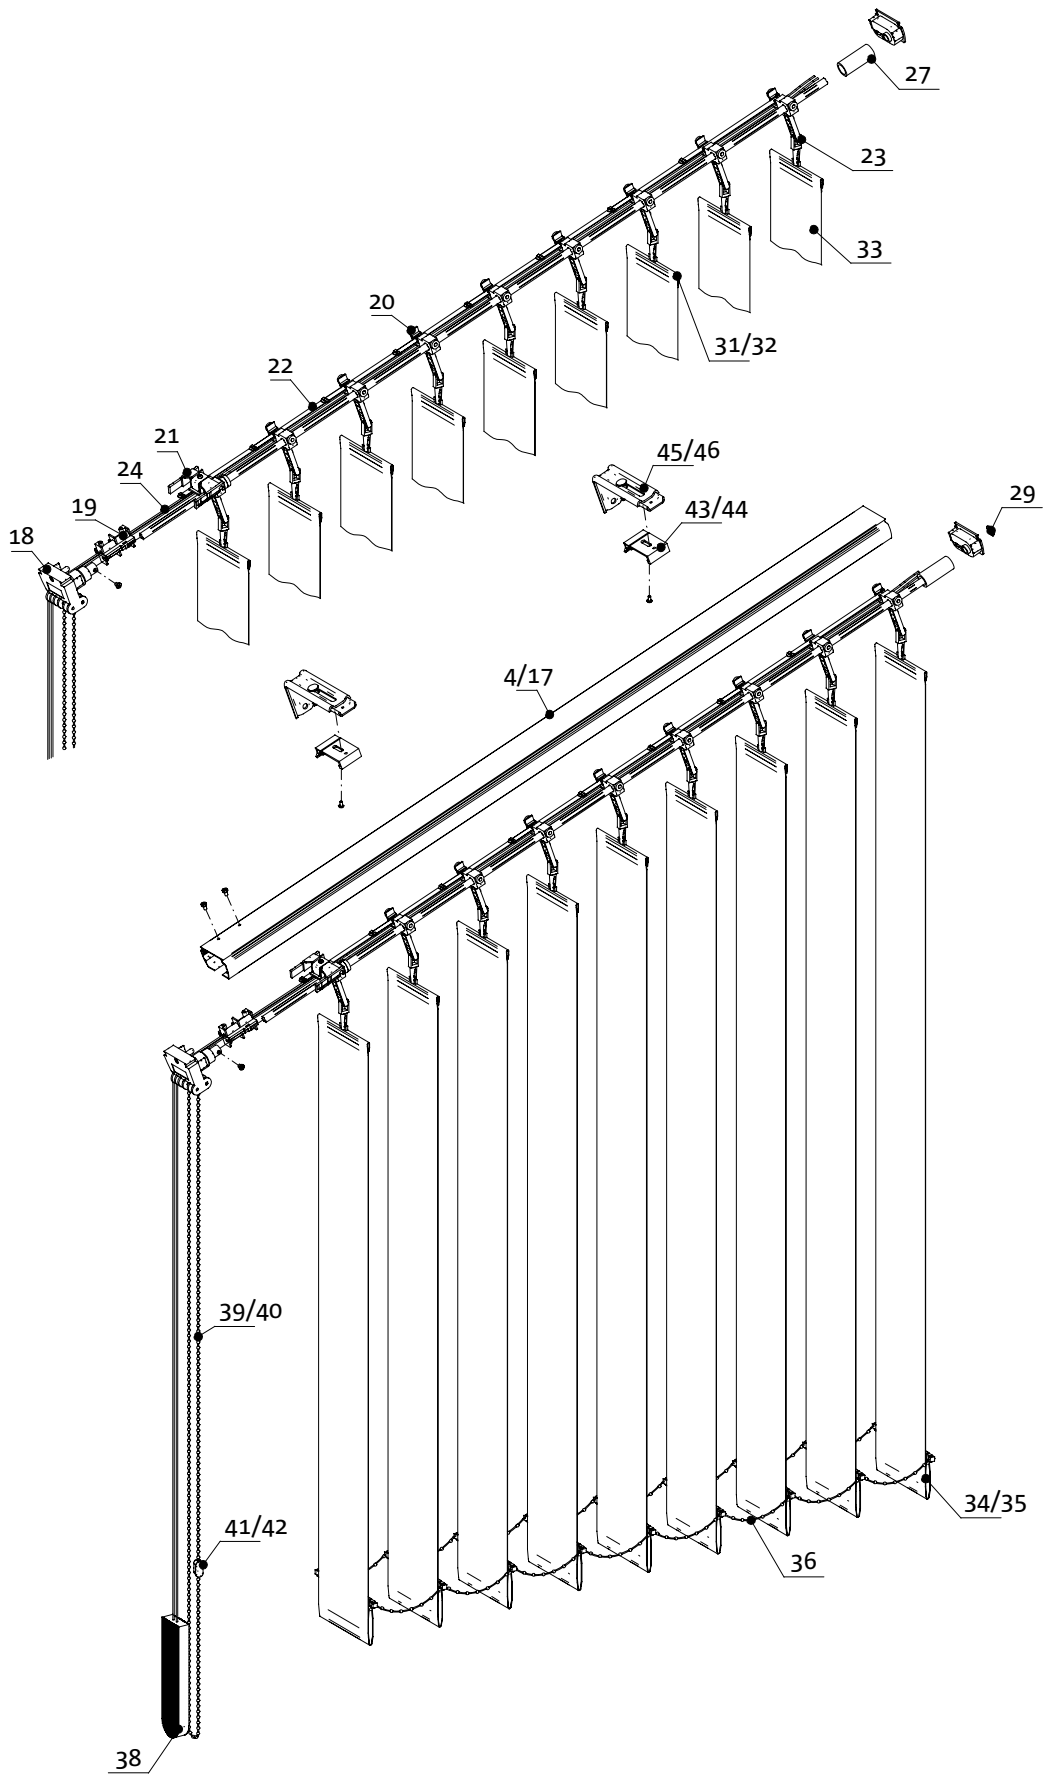

spis treści
contents

- 88 A-2000
A-2000
- 89 A-2006 SKOS
A-2006 SLOPE
- 90 ELEMENTY SKŁADOWE
COMPONENTS

żaluzje pionowe
vertical blinds

ELEMENTY SKŁADOWE COMPONENTS

	Opis / Description	Index	Opakowanie / Packaging	
1	Szyna Górna Alum. A-2000 - Biała; L-6/5,85m <i>Al. Head Rail A-2000 - White; L-6/5,85m</i>	WAT0301-0019-...-0	48 m / m	
2	Mechanizm Operacyjny A-2000 Prawy - Biały <i>End Set A-2000, Right - White</i>	WAT0320-0019-00P-0	100 kpl / set	
3	Mechanizm Operacyjny A-2000 Lewy - Biały <i>End Set A-2000, Left - White</i>	WAT0321-0019-00L-0	100 kpl / set	
4	Szyna AL. Półokrągła A-2006 - Biała; L-6m <i>Al. Head Rail A-2006, Rounded - White; L-6m</i>	WBT0311-0019-600-0	48 m / m	
5	Mechan. Oper. Półokr. A-2006 Prawy - Biały <i>End Set A-2006, Right, Rounded - White</i>	WAT0312-0019-00P-0	100 kpl / set	
6	Mechan. Oper. Półokr. A-2006 Lewy - Biały <i>End Set A-2006, Left, Rounded - White</i>	WAT0312-0019-00L-0	100 kpl / set	
7	Wózek z Hakiem <i>Plastic Link Runner 3 Way with Hook</i>	WAW1305-0000-000-0	500 szt / pc	
8	Wózek z Hakiem do Lameli z PCV <i>Plastic Link Runner 3 Way with Hook for PVC Slat</i>	WAW0306-0000-000-0	500 szt / pc	
9	Wózek z Hakiem Wypinającym <i>Plastic Link Runner 3 Way with Replaceable Hook</i>	WAT2305-0000-000-0	500 szt / pc	
10	Wózek z Hakiem Wypinającym do Lameli z PCV <i>Plastic Link Runner 3 Way with Replace.Hook for PVC Slat</i>	WAT2306-0000-000-0	500 szt / pc	
11	Goniec Wiodący z Blaszka <i>Cord Drive Runner with Metal Plate</i>	WAT0310-0019-000-0	100 szt / pc	
12	Dystans z Tworzywa 127mm <i>Plastic Spacer 127mm</i>	WAT0307-0000-127-0	500 szt / pc	
	Dystans z Tworzywa 89mm <i>Plastic Spacer 89mm</i>	WAT0307-0000-089-0	500 szt / pc	
13	Wózek z Hakiem, ANWIS <i>Plastic Link Runner 3 Way with Hook, ANWIS</i>	WAW0305-0000-000-0	500 szt / pc	
14	Goniec Wiodący z Blaszka, ANWIS <i>Cord Drive Runner with Metal Plate, ANWIS</i>	WAW0310-0000-000-0	100 szt / pc	
15	Goniec Wiodący, ANWIS <i>Cord Drive Runner, ANWIS</i>	WAW1310-0000-000-0	100 szt / pc	
16	Dystans z Tworzywa 114mm, ANWIS <i>Plastic Spacer 114mm, ANWIS</i>	WAW0307-0000-114-0	500 szt / pc	
	Dystans z Tworzywa 116mm, ANWIS <i>Plastic Spacer 116mm, ANWIS</i>	WAW0307-0000-116-0	500 szt / pc	
	Dystans z Tworzywa 118mm, ANWIS <i>Plastic Spacer 118mm, ANWIS</i>	WAW0307-0000-118-0	500 szt / pc	