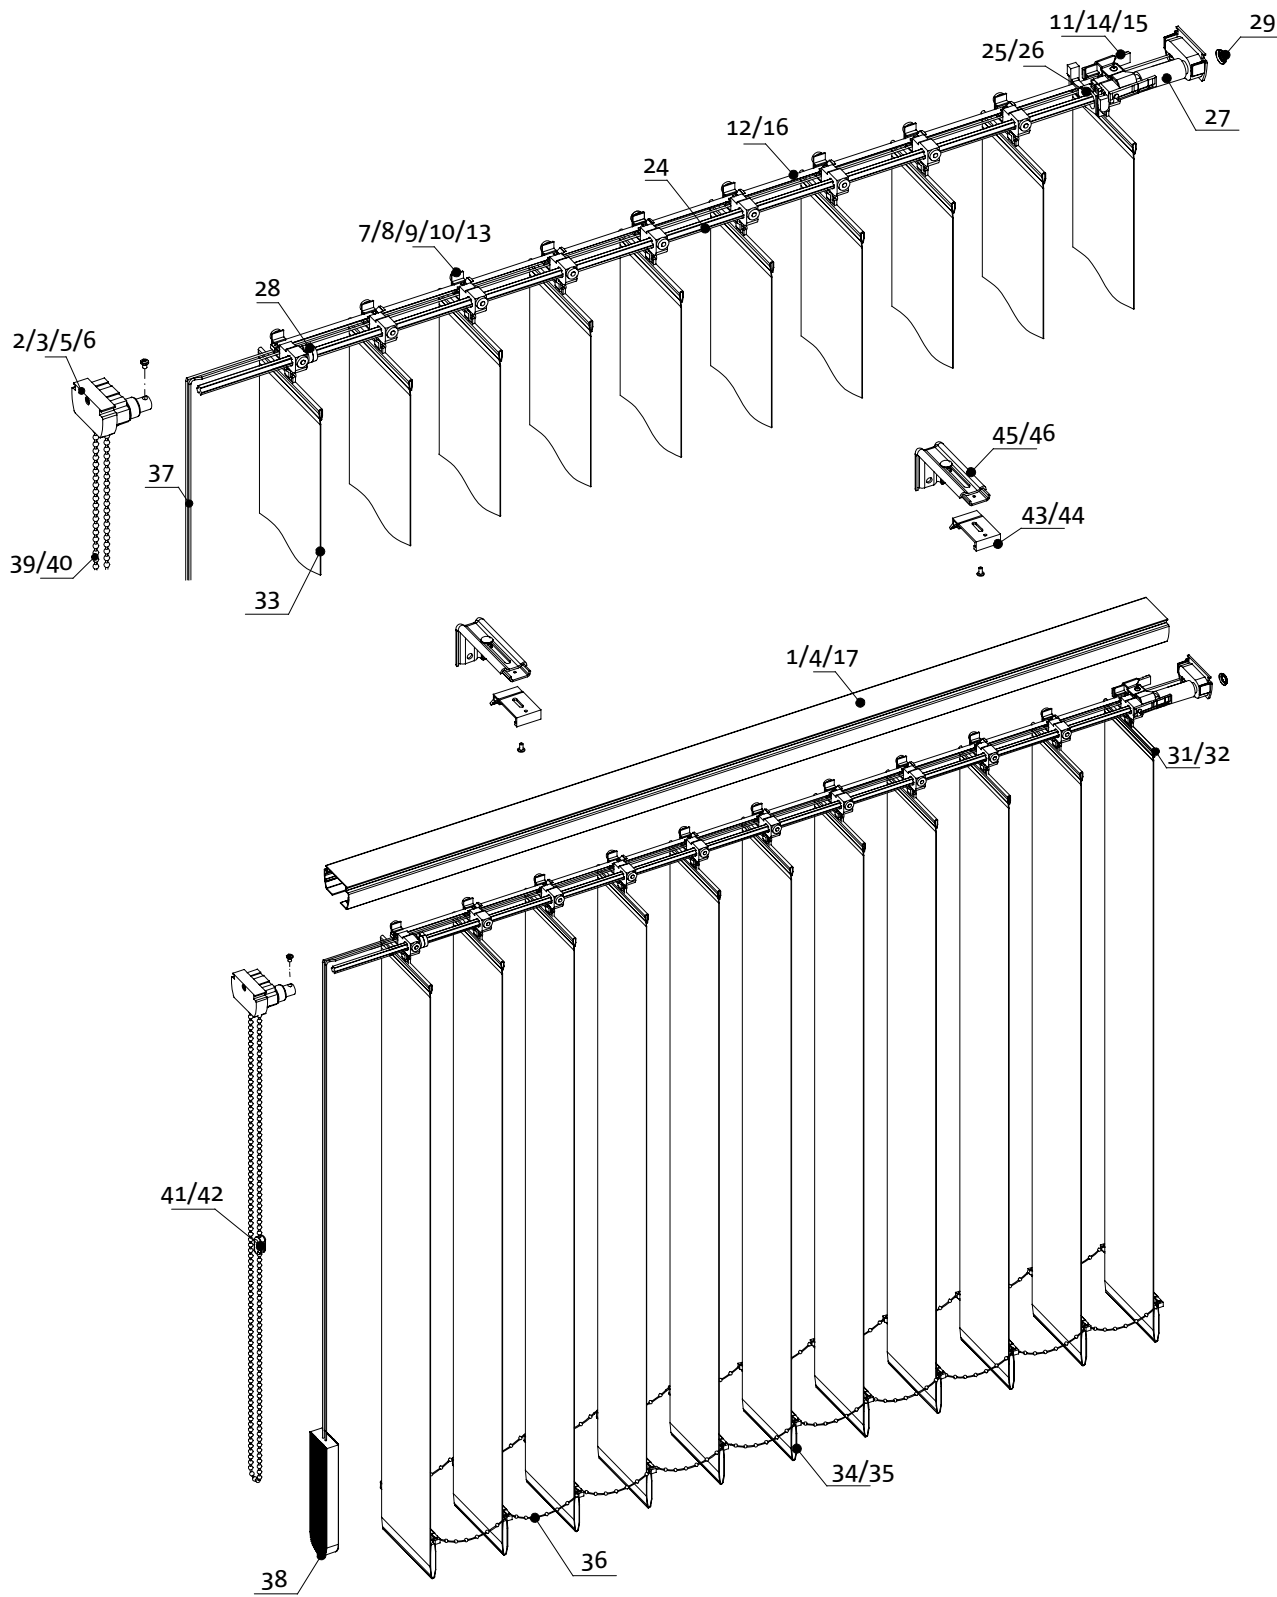

spis treści
contents

- 88 A-2000
A-2000
- 89 A-2006 SKOS
A-2006 SLOPE
- 90 ELEMENTY SKŁADOWE
COMPONENTS

żaluzje pionowe
vertical blinds

ELEMENTY SKŁADOWE COMPONENTS

	Opis / Description	Index	Opakowanie / Packaging	
1	Szyna Górna Alum. A-2000 - Biała; L-6/5,85m <i>Al. Head Rail A-2000 - White; L-6/5,85m</i>	WAT0301-0019-...-0	48 m / m	
2	Mechanizm Operacyjny A-2000 Prawy - Biały <i>End Set A-2000, Right - White</i>	WAT0320-0019-00P-0	100 kpl / set	
3	Mechanizm Operacyjny A-2000 Lewy - Biały <i>End Set A-2000, Left - White</i>	WAT0321-0019-00L-0	100 kpl / set	
4	Szyna AL. Półokrągła A-2006 - Biała; L-6m <i>Al. Head Rail A-2006, Rounded - White; L-6m</i>	WBT0311-0019-600-0	48 m / m	
5	Mechan. Oper. Półokr. A-2006 Prawy - Biały <i>End Set A-2006, Right, Rounded - White</i>	WAT0312-0019-00P-0	100 kpl / set	
6	Mechan. Oper. Półokr. A-2006 Lewy - Biały <i>End Set A-2006, Left, Rounded - White</i>	WAT0312-0019-00L-0	100 kpl / set	
7	Wózek z Hakiem <i>Plastic Link Runner 3 Way with Hook</i>	WAW1305-0000-000-0	500 szt / pc	
8	Wózek z Hakiem do Lameli z PCV <i>Plastic Link Runner 3 Way with Hook for PVC Slat</i>	WAW0306-0000-000-0	500 szt / pc	
9	Wózek z Hakiem Wypinającym <i>Plastic Link Runner 3 Way with Replaceable Hook</i>	WAT2305-0000-000-0	500 szt / pc	
10	Wózek z Hakiem Wypinającym do Lameli z PCV <i>Plastic Link Runner 3 Way with Replace.Hook for PVC Slat</i>	WAT2306-0000-000-0	500 szt / pc	
11	Goniec Wiodący z Blaszka <i>Cord Drive Runner with Metal Plate</i>	WAT0310-0019-000-0	100 szt / pc	
12	Dystans z Tworzywa 127mm <i>Plastic Spacer 127mm</i>	WAT0307-0000-127-0	500 szt / pc	
	Dystans z Tworzywa 89mm <i>Plastic Spacer 89mm</i>	WAT0307-0000-089-0	500 szt / pc	
13	Wózek z Hakiem, ANWIS <i>Plastic Link Runner 3 Way with Hook, ANWIS</i>	WAW0305-0000-000-0	500 szt / pc	
14	Goniec Wiodący z Blaszka, ANWIS <i>Cord Drive Runner with Metal Plate, ANWIS</i>	WAW0310-0000-000-0	100 szt / pc	
15	Goniec Wiodący, ANWIS <i>Cord Drive Runner, ANWIS</i>	WAW1310-0000-000-0	100 szt / pc	
16	Dystans z Tworzywa 114mm, ANWIS <i>Plastic Spacer 114mm, ANWIS</i>	WAW0307-0000-114-0	500 szt / pc	
	Dystans z Tworzywa 116mm, ANWIS <i>Plastic Spacer 116mm, ANWIS</i>	WAW0307-0000-116-0	500 szt / pc	
	Dystans z Tworzywa 118mm, ANWIS <i>Plastic Spacer 118mm, ANWIS</i>	WAW0307-0000-118-0	500 szt / pc	